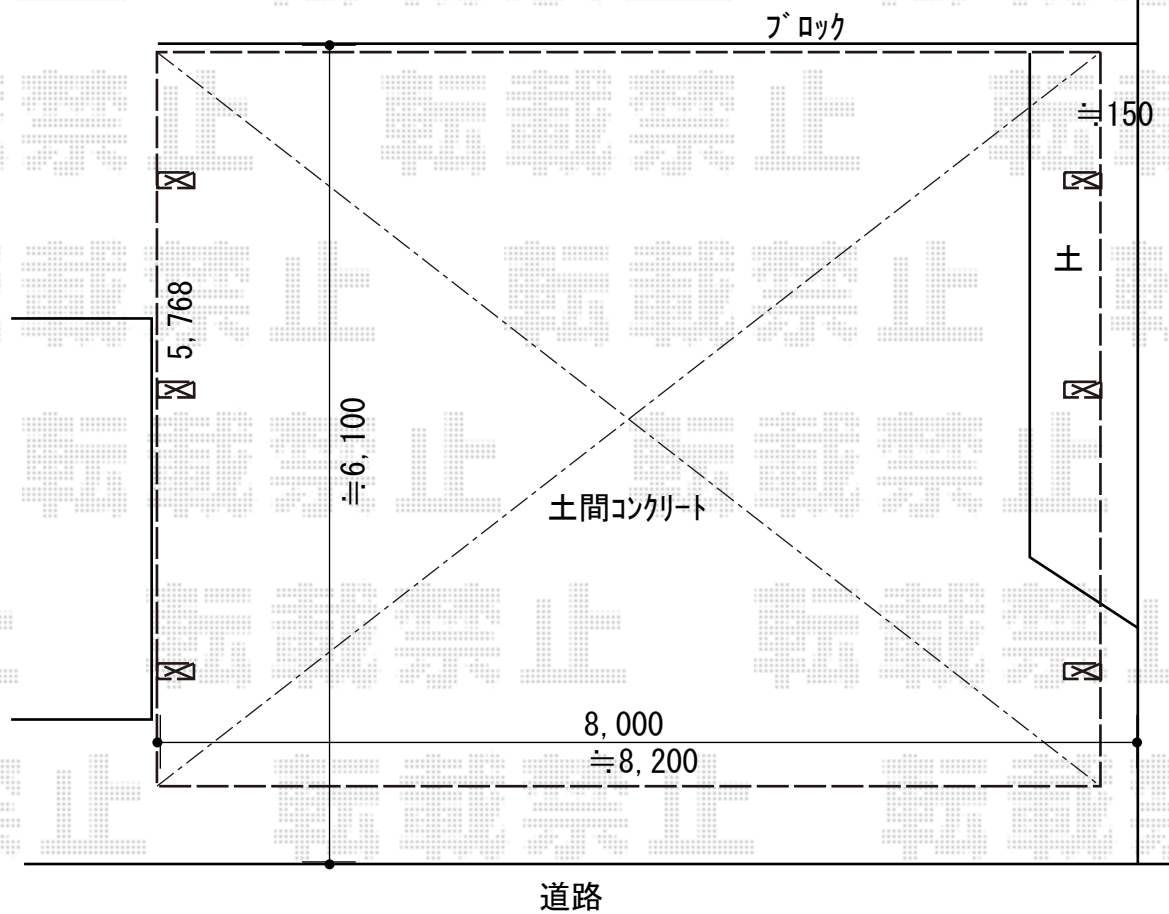

カーポート 施工概略図

YKK AP レイナトリプルポートグラン 積雪~20cm対応

幅= 8,000mm

奥行= 5,768mm

色： ピュアシルバー

屋根材： 熱線遮断ポリカーボネート(クリアマット)

柱仕様： 標準柱仕様 (有効高 約2,000mm)

YKK AP レイナトリプルポートグラン サイドパネル (片面側)

奥行サイズ： 長さ57用

高さ= 1873mm/2段

色： ピュアシルバー

パネル材： 熱線遮断ポリカーボネート (クリアマット)

柱仕様： 標準・ハイルーフ兼用/間柱1本

2019-4-603261

担当者

村上(公)