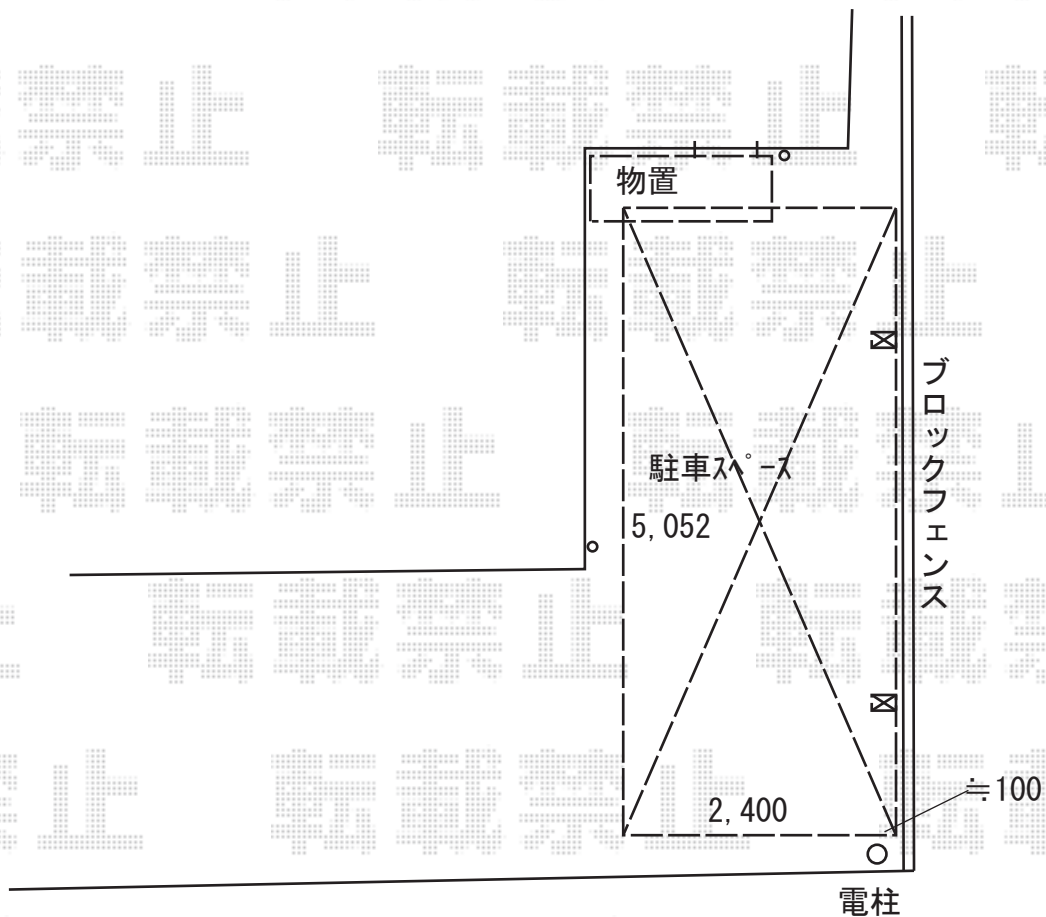

カーポート・物置 施工概略図

Value Select プレシオスポート 積雪～20cm対応

幅= 2,400mm

奥行= 5,052mm

色： ノーブルステン

屋根材： 熱線遮断ポリカーボネート（スカイブルーマット調）

柱仕様： 標準柱仕様（有効高 約1,800mm）

Value Select プレシオスポート 水平式物干し2本入り 【仮】標準523mm×1セット

色： ノーブルステン

イナバ物置 シンプリー 一般型 1740×515×1303

間口= 1,740mm

奥行= 515mm

高さ= 1,303mm

色： 【未定】

屋根タイプ： 標準型

耐荷重タイプ： 一般型

棚タイプ： 長もの収納タイプ

数量： 1台

2019-4-603277

担当者

伊野