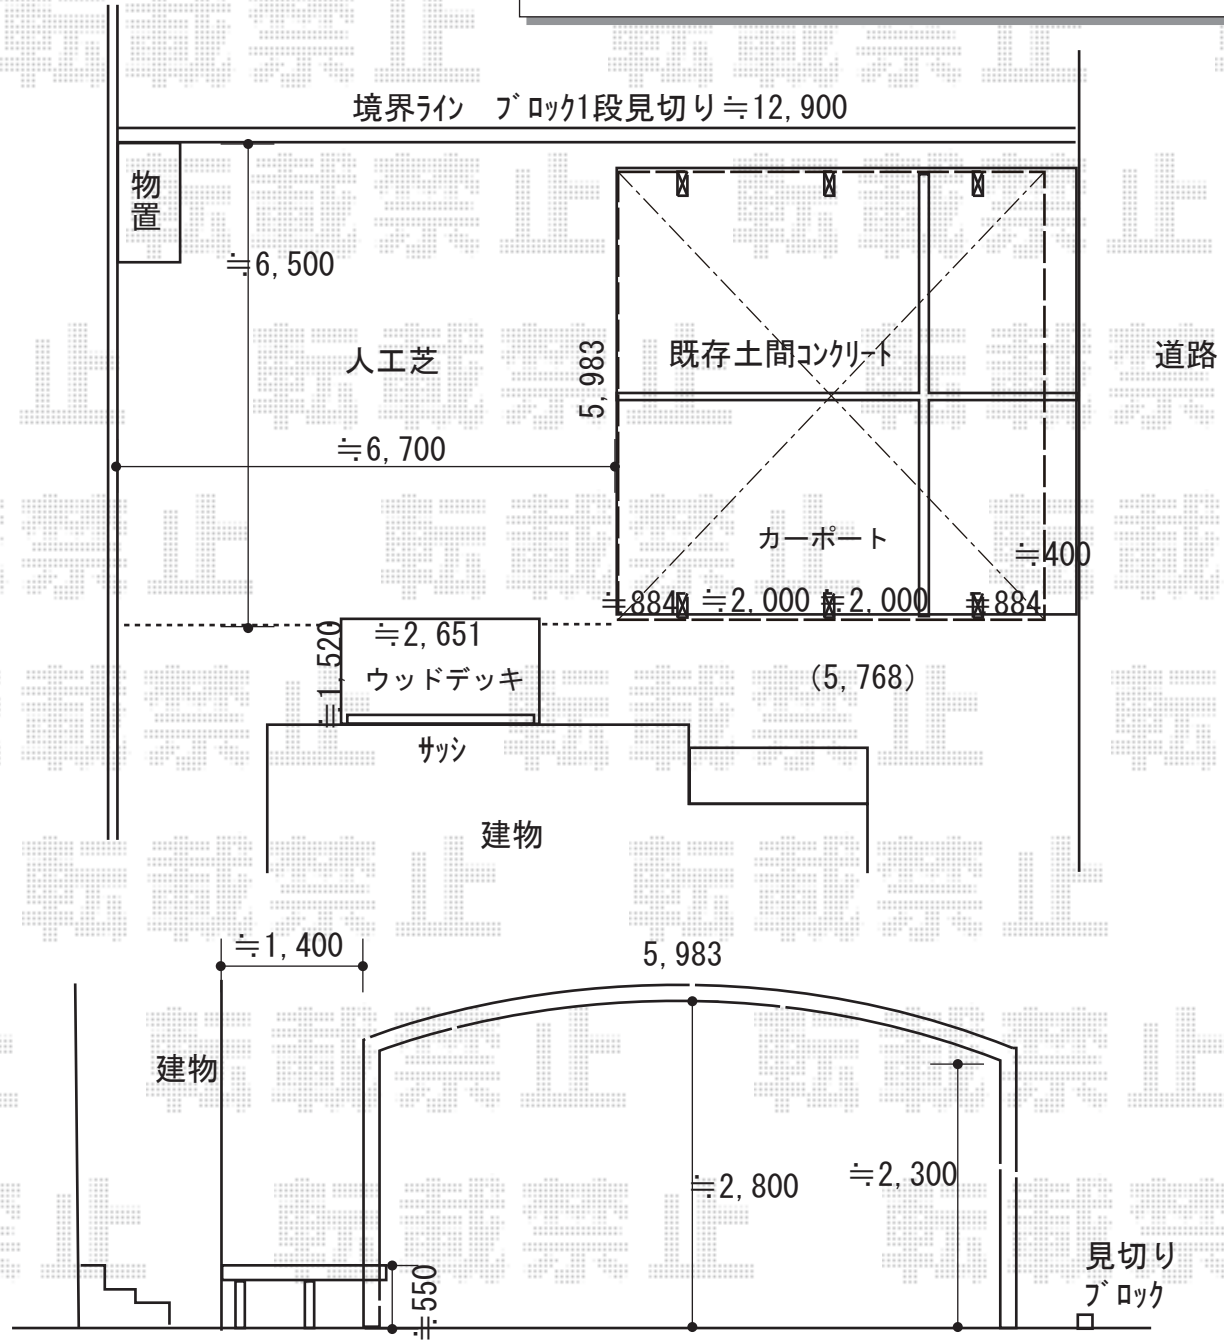

カーポート/物置/ウッドデッキ/外構工事 施工概略図

YKK AP レイナツインポートグラン50 積雪50cm対応 ※柱6本仕様
 幅= 5,983mm 奥行= 5,052mm 色： カームブラック
 屋根材： 熱線遮断ポリカーボネート(クリアマット)
 柱仕様： ハイルーフ柱仕様 (有効高 約2,300mm)

イナバ物置 シンプリィー 一般型 1520×905×1903
 間口= 1,520mm 奥行= 905mm 高さ= 1,903mm
 色： ティンバーブラウン 屋根タイプ： 標準型
 耐荷重タイプ： 一般型 棚タイプ： 長もの収納タイプ 数量： 1台

YKK AP リウッドデッキ 200
 間口= 1.5間(2,651mm) 出幅= 5尺(1,520mm) 色： ウォームグレー
 床板： 縦貼り 幕板： 標準幕板
 束柱： Tタイプ(400~550mm) (色： カームブラック)

※納まりはイメージです。

2019-4-603299

担当者

木挽