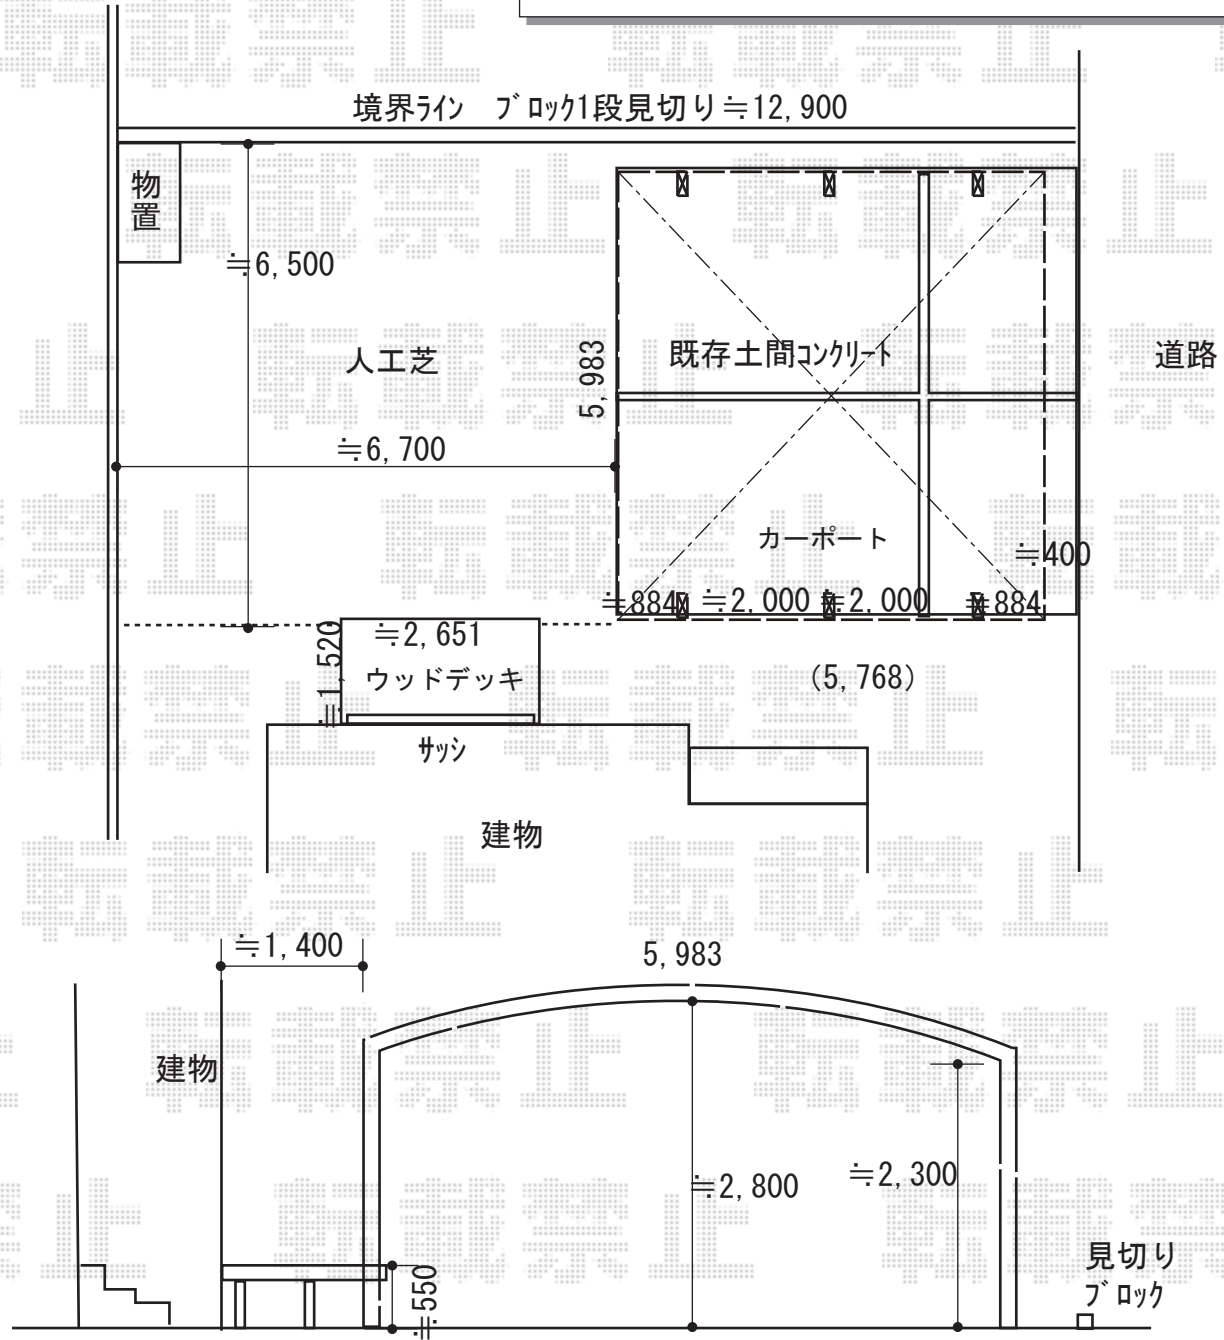

カーポート/物置/ウッドデッキ/外構工事 施工概略図

YKK AP レイナツインポートグラン50 積雪50cm対応 ※柱6本仕様
 幅= 5,983mm 奥行= 5,052mm 色： カームブラック
 屋根材： 熱線遮断ポリカーボネート(クリアマット)
 柱仕様： ハイルーフ柱仕様 (有効高 約2,300mm)

イナバ物置 シンプルー 一般型 1520×905×1903
 間口= 1,520mm 奥行= 905mm 高さ= 1,903mm
 色： ティンバーブラウン 屋根タイプ： 標準型
 耐荷重タイプ： 一般型 棚タイプ： 長もの収納タイプ 数量： 1台

YKK AP リウッドデッキ 200
 間口= 1.5間(2,651mm) 出幅= 5尺(1,520mm) 色： ウォームグレー
 床板： 縦貼り 幕板： 標準幕板
 束柱： Tタイプ(400~550mm) (色： カームブラック)

※納まりはイメージです。

2019-4-603299

担当者

木挽