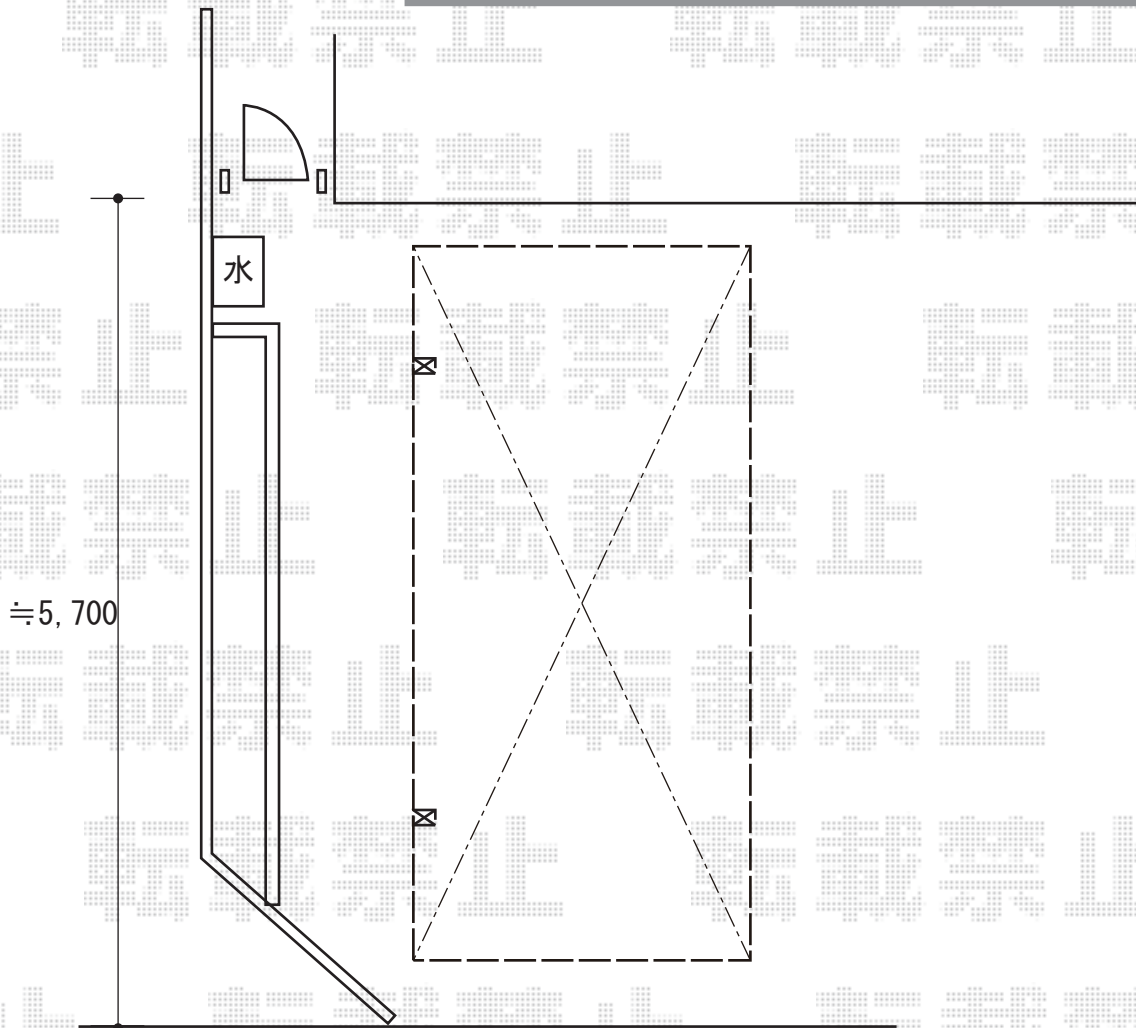

カーポート 施工概略図

LIXIL ネスカR (ラウンドスタイル) 積雪~20cm対応

幅= 2,701mm

奥行= 4,980mm

色： ナチュラルシルバー

屋根材： 熱線吸収ポリカーボネート (ブルーマットS・すりガラス調)

柱仕様： ロング柱25仕様 (有効高 約2,500mm)

2019-4-603305