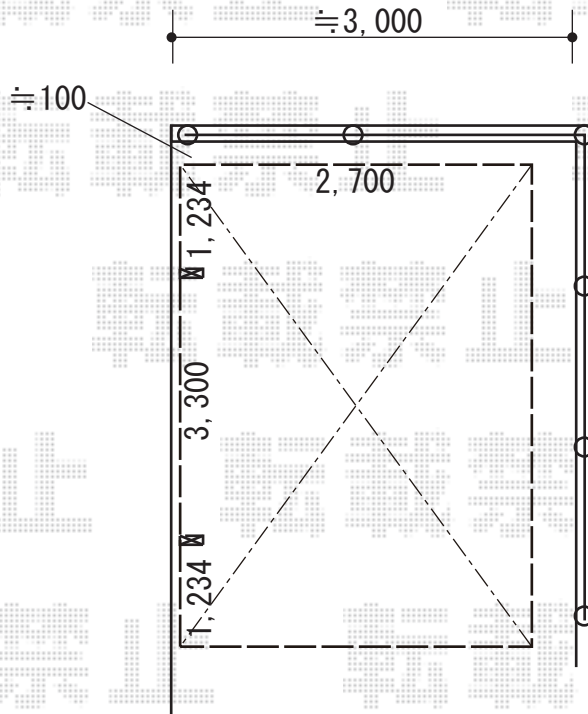

カーポート 施工概略図

YKK AP レイナポートグラン 積雪~20cm対応
幅= 2,700mm 奥行= 5,768mm 色: ブラウン
屋根材: ポリカーボネート (トーマイマット)
柱仕様: ハイルフ柱仕様 (有効高 約2,350mm)

YKK AP レイナポートグラン 着脱式サポート
標準・ハイルフ兼用 2本入×1セット 色: ブラウン

2019-4-603312

担当者

村上 (公)