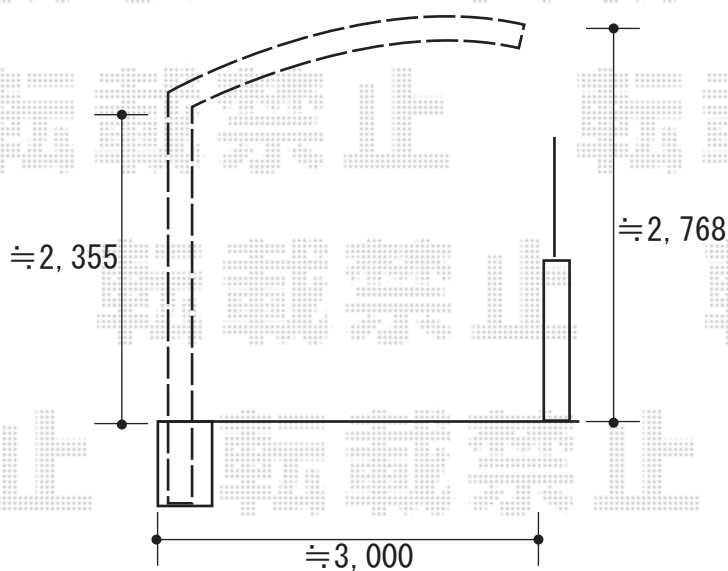

カーポート 施工概略図

YKK AP レイナポートグラン 積雪~20cm対応
幅= 2,700mm 奥行= 5,768mm 色: ブラウン
屋根材: ポリカーボネート (トーマイマット)
柱仕様: ハイルフ柱仕様 (有効高 約2,350mm)

YKK AP レイナポートグラン 着脱式サポート
標準・ハイルフ兼用 2本入×1セット 色: ブラウン

2019-4-603312

担当者

村上 (公)