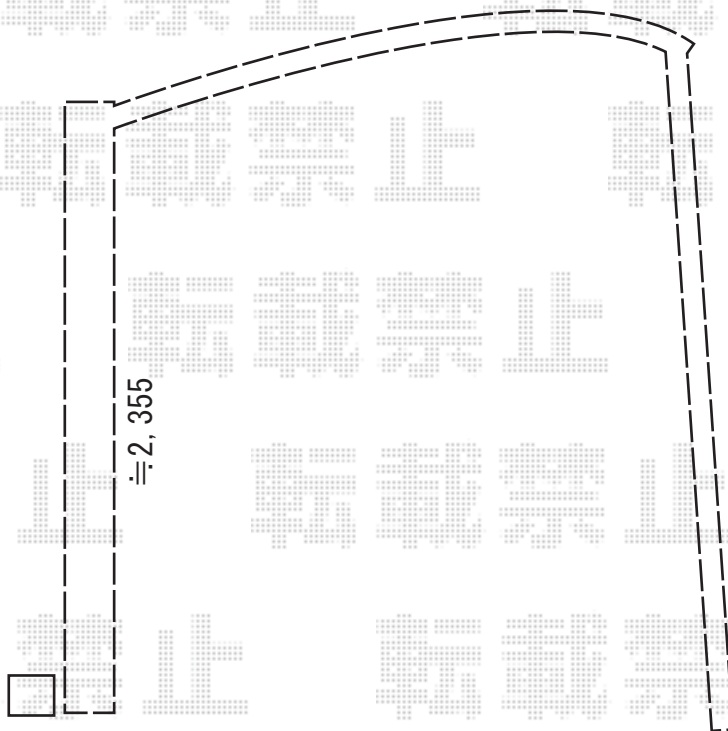

カーポート 施工概略図

YKK AP レイナポートグラン 積雪~20cm対応  
幅= 2,550mm  
奥行= 5768mm  
色: ピュアシルバー  
屋根材: 熱線遮断ポリカーボネート (アースブルーマット調)  
柱仕様: ハイルーフ柱仕様 (有効高 約2,350mm)

YKK AP レイナポート 着脱式サポート  
色: ピュアシルバー  
入り数: 2本入り×1セット  
柱仕様: ハイルーフ柱仕様