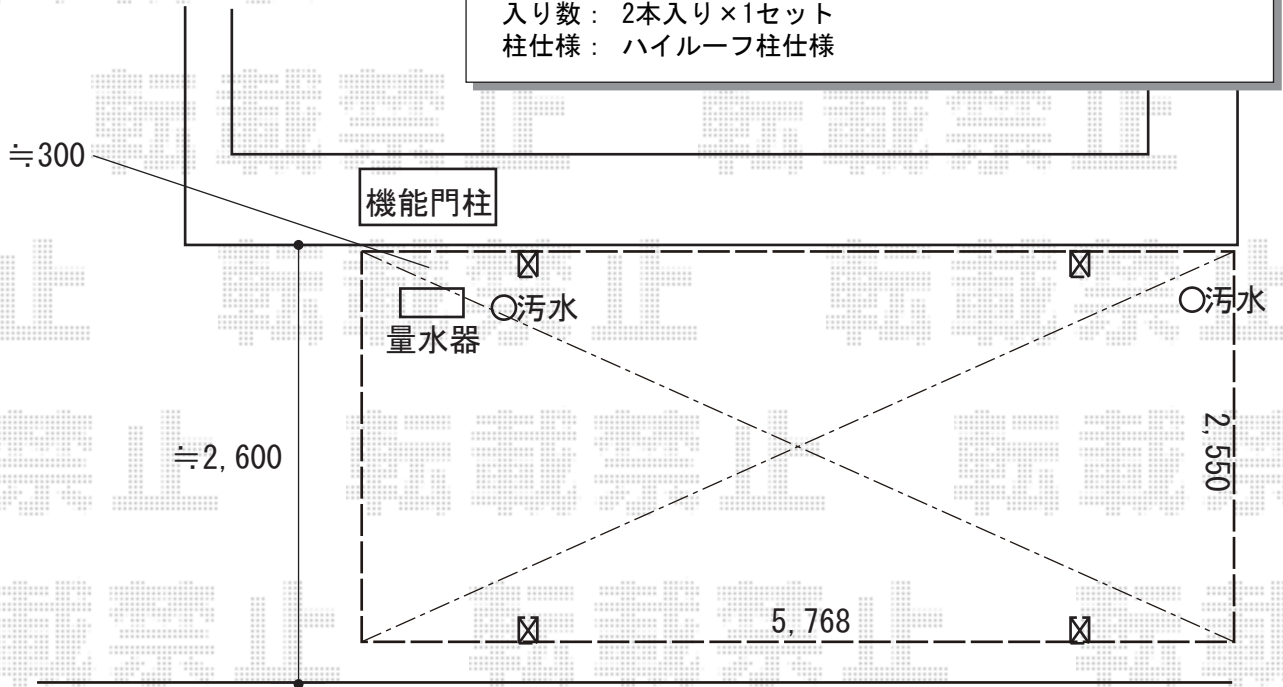

カーポート 施工概略図

YKK AP レイナポートグラン 積雪~20cm対応  
幅= 2,550mm  
奥行= 5768mm  
色: ピュアシルバー  
屋根材: 熱線遮断ポリカーボネート (アースブルーマット調)  
柱仕様: ハイルーフ柱仕様 (有効高 約2,350mm)

YKK AP レイナポート 着脱式サポート  
色: ピュアシルバー  
入り数: 2本入り×1セット  
柱仕様: ハイルーフ柱仕様