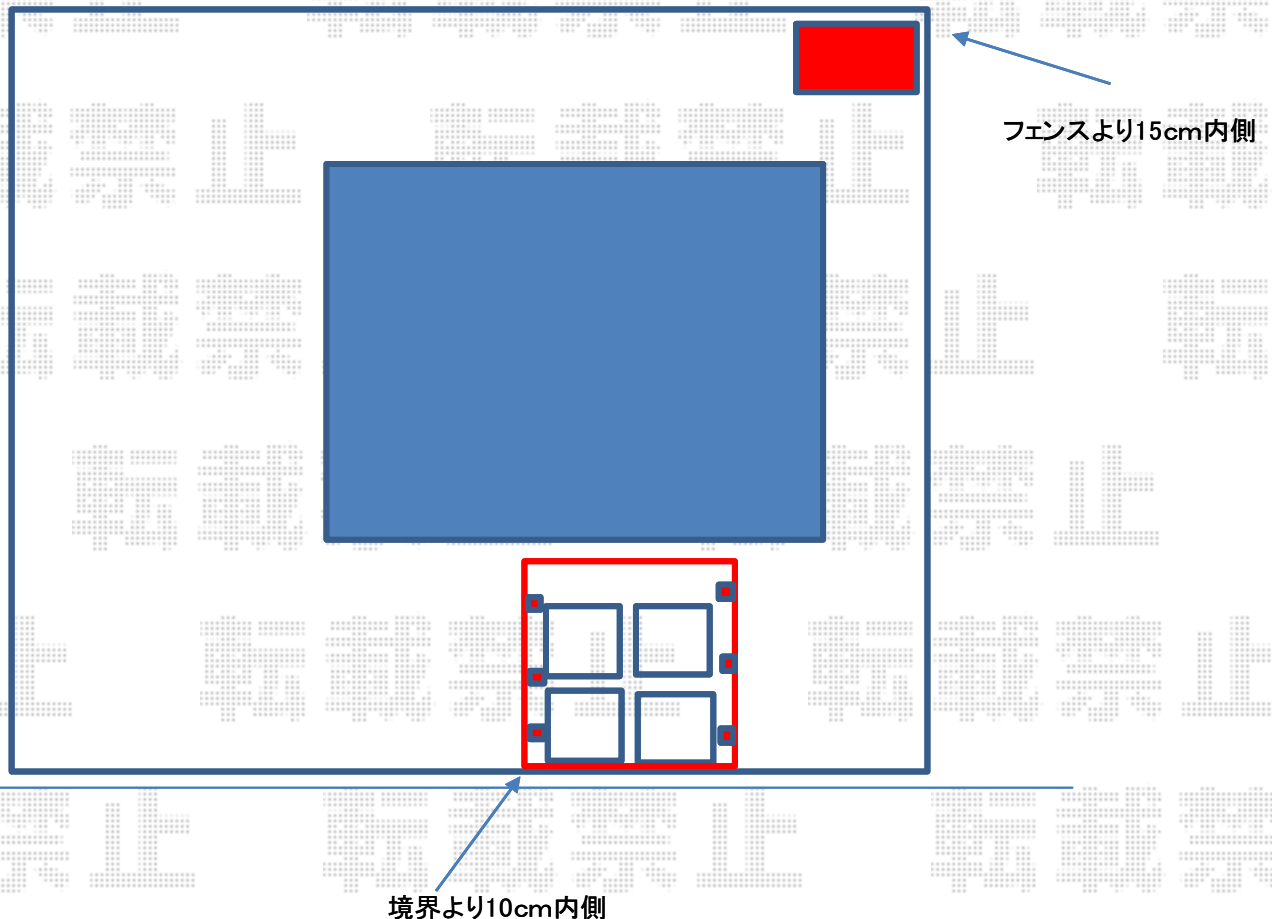

カーポート・物置 施工概略図

三協アルミ スカイリード 両側支持 ワイド2台用 積雪～20cm対応
幅= 5,410mm
奥行= 5,800mm
色： サンシルバー
屋根材： ポリカーボネート（ブルースモーク）
柱仕様： 標準柱仕様（2,300mm）

タクボ物置 Mr.ストックマンダンディ 一般型 2532×1222×2110
間口= 2,532mm
奥行= 1,222mm
高さ= 2,110mm
色： ディープブルー
屋根タイプ： 標準型
耐荷重タイプ： 一般型
棚タイプ： 背面棚タイプ
数量： 1台