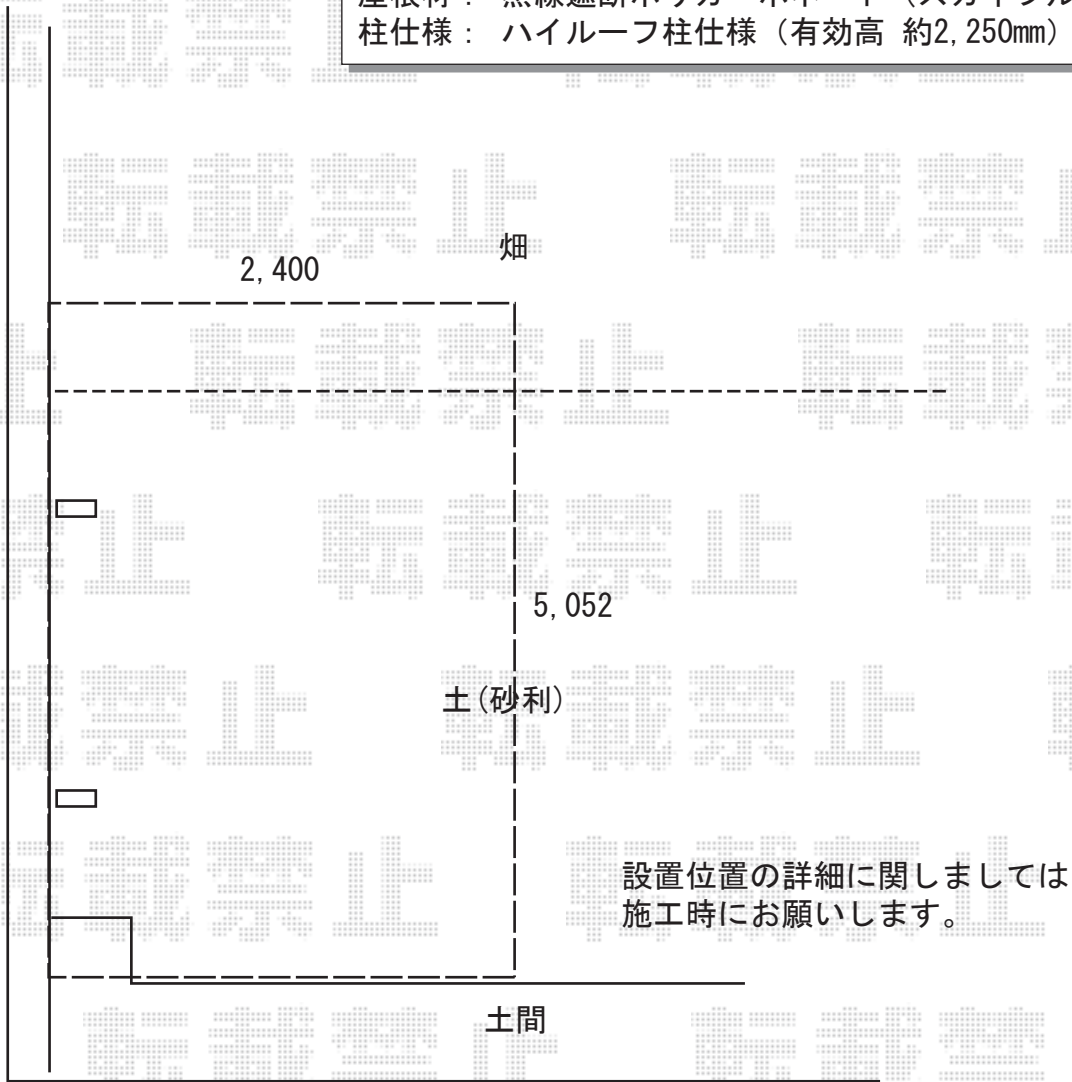

カーポート施工概略図

Value Select プレシオスポート 積雪~20cm対応
幅= 2,400mm
奥行= 5,052mm
色： グレースブラウン
屋根材： 熱線遮断ポリカーボネート（スカイブルーマット調）
柱仕様： ハイライフ柱仕様（有効高 約2,250mm）

2019-4-603421

担当者

木挽