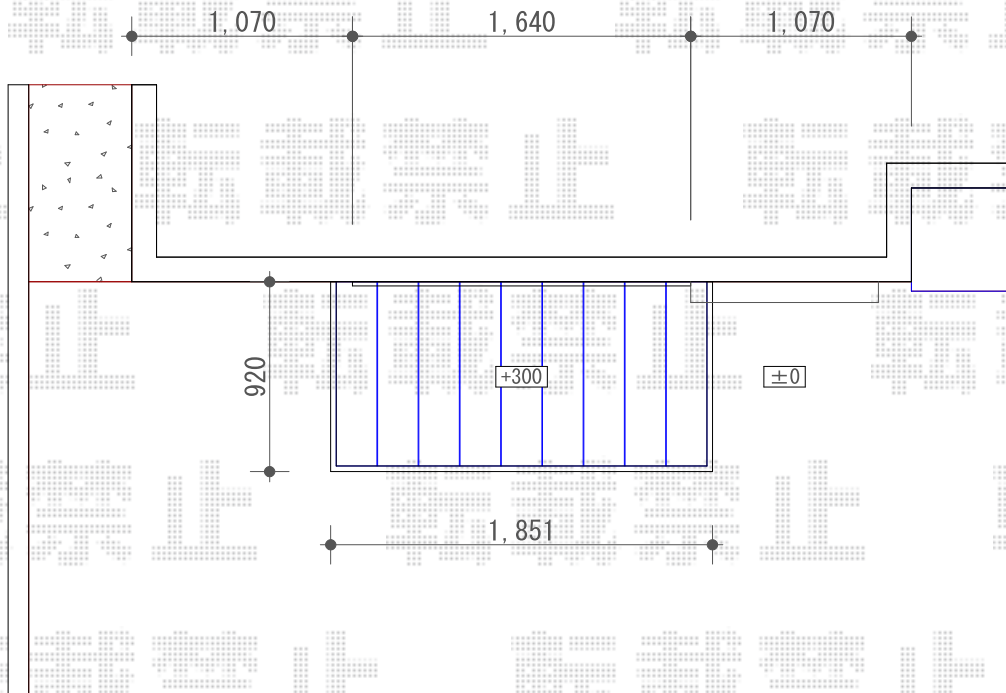

ウッドデッキ 施工概略図

YKK AP リウッドデッキ 200
間口= 1.0間(1,851mm)
出幅= 3尺(920mm)
色： レッドブラウン
床板： 縦貼り
幕板： 標準幕板
束柱： Tタイプ(400~550mm) (色： カームブラック)

2019-4-603435

担当者

木附