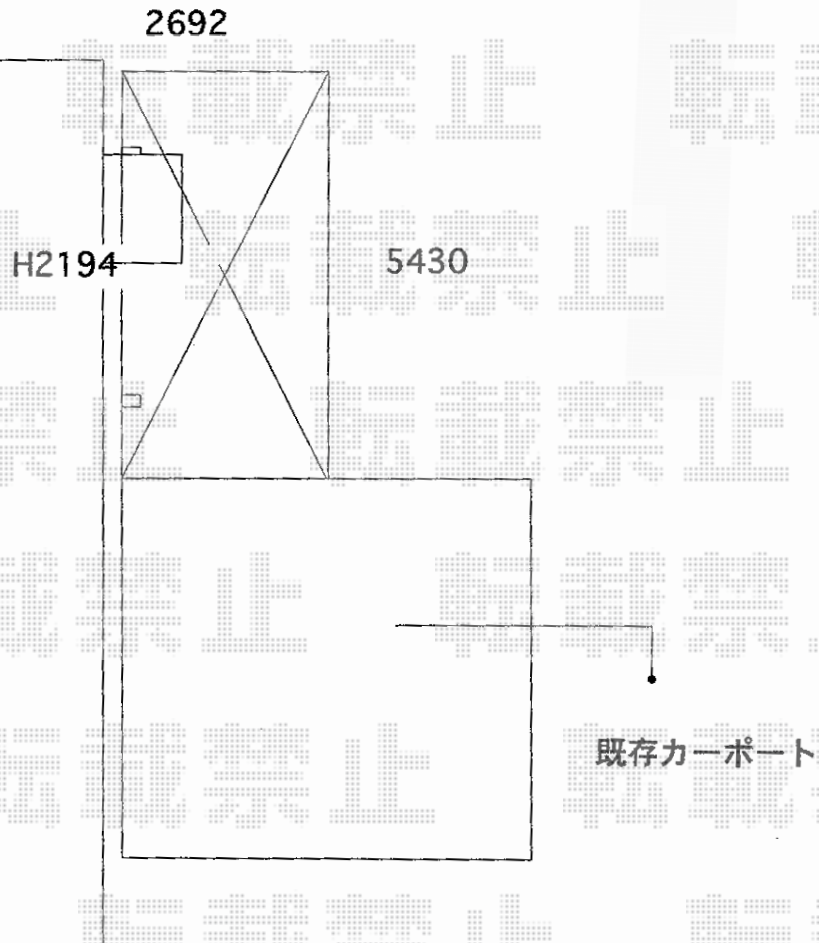

カーポート 施工概略図

LIXIL ネスカF (フラットスタイル) 積雪~20cm対応
幅= 2,692mm
奥行= 5,430mm
色: ブラック
屋根材: 熱線吸収ポリカーボネート (クリアマットS・すりガラス調)
柱仕様: 標準柱仕様 (有効高 約2,200mm)

2019-4-603459

担当者

稲坂