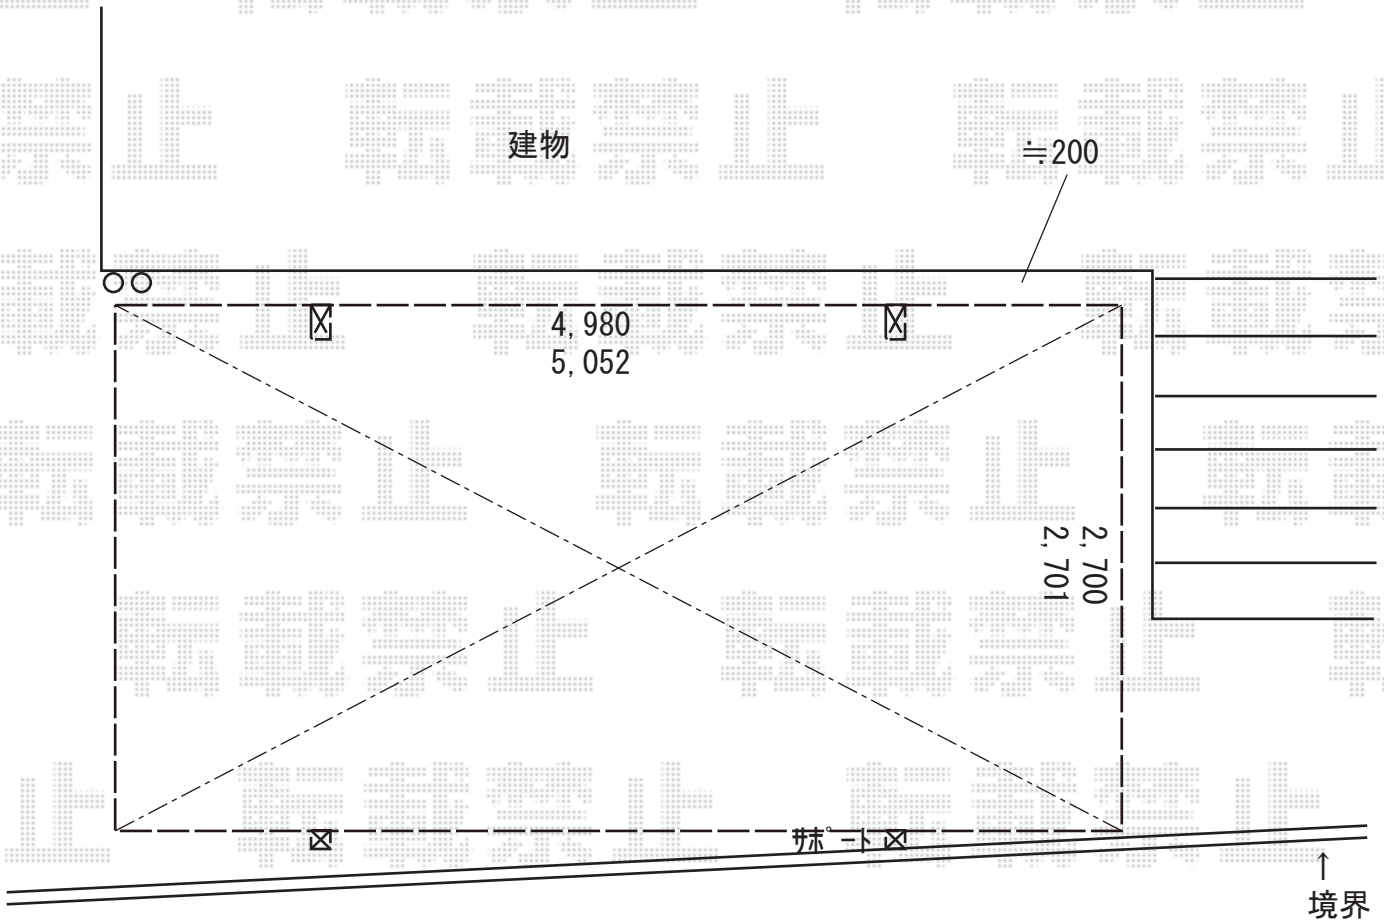

カーポート 施工概略図

LIXIL ネスカR(ラウンドスタイル) 積雪~20cm対応
幅= 2,701mm
奥行= 4,980mm
色: シャイングレー
屋根材: 熱線吸収ポリカーボネート(クリアマットS・すりガラス調)
柱仕様: ロング柱28仕様(有効高約2,800mm)

LIXIL ネスカR 着脱式サポート
ロング28用 2本入り×1セット
色: シャイングレー

2019-4-603462

担当者

木挽