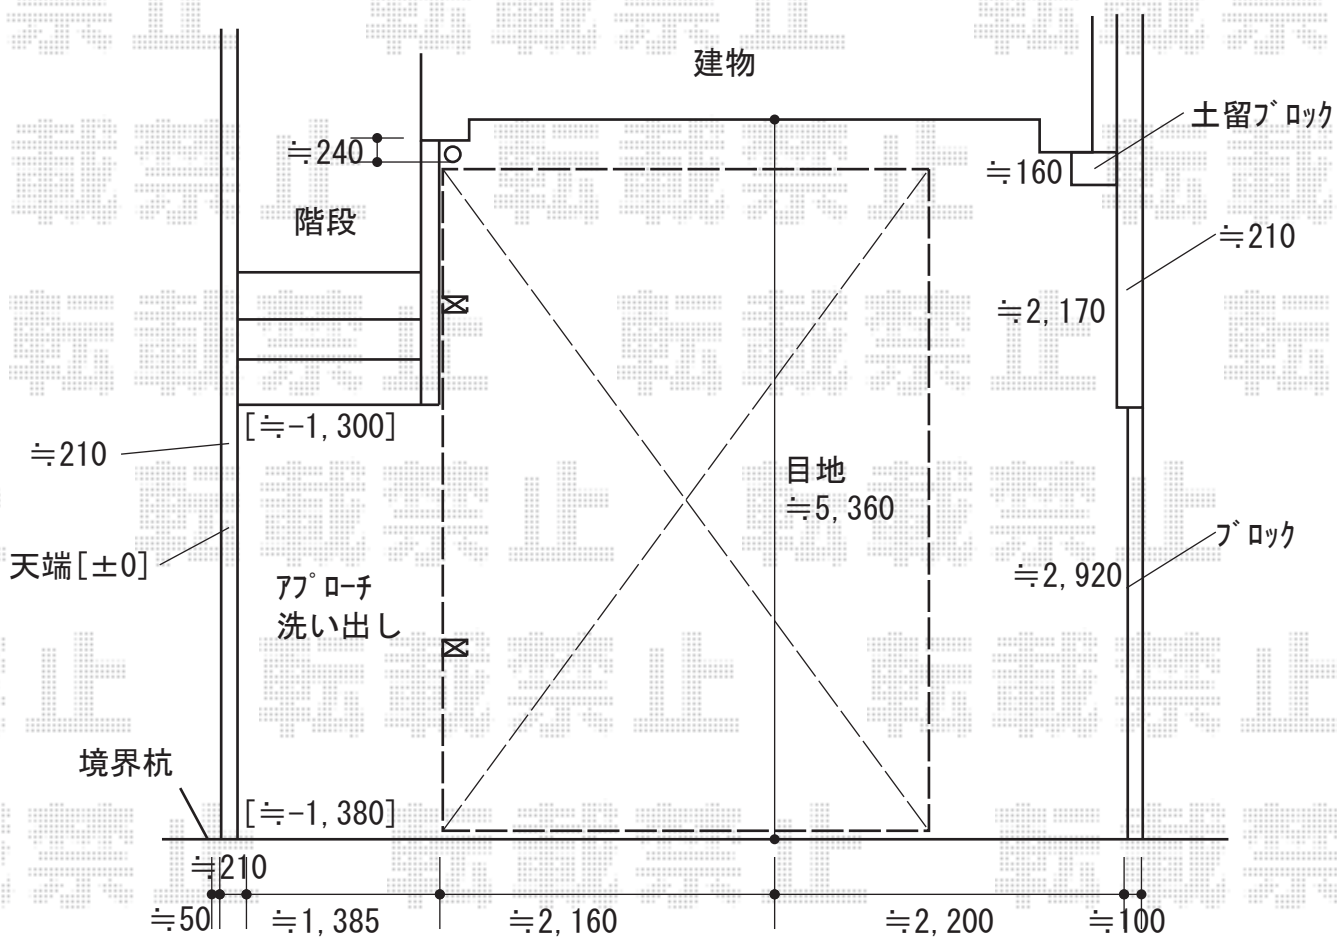

カーポート 施工概略図

YKK AP レイナポートグラン 積雪～20cm対応
 幅= 3,000mm
 奥行= 5,052mm
 色： ピュアシルバー
 屋根材： 熱線遮断ポリカーボネート(クリアマット)
 柱仕様： ハイルフ柱仕様 (有効高 約2,350mm)

YKK AP 着脱式サポート柱 2本入り×1セット
 柱仕様： ハイルフ柱仕様
 色： ピュアシルバー

2019-4-603471

担当者

伊野