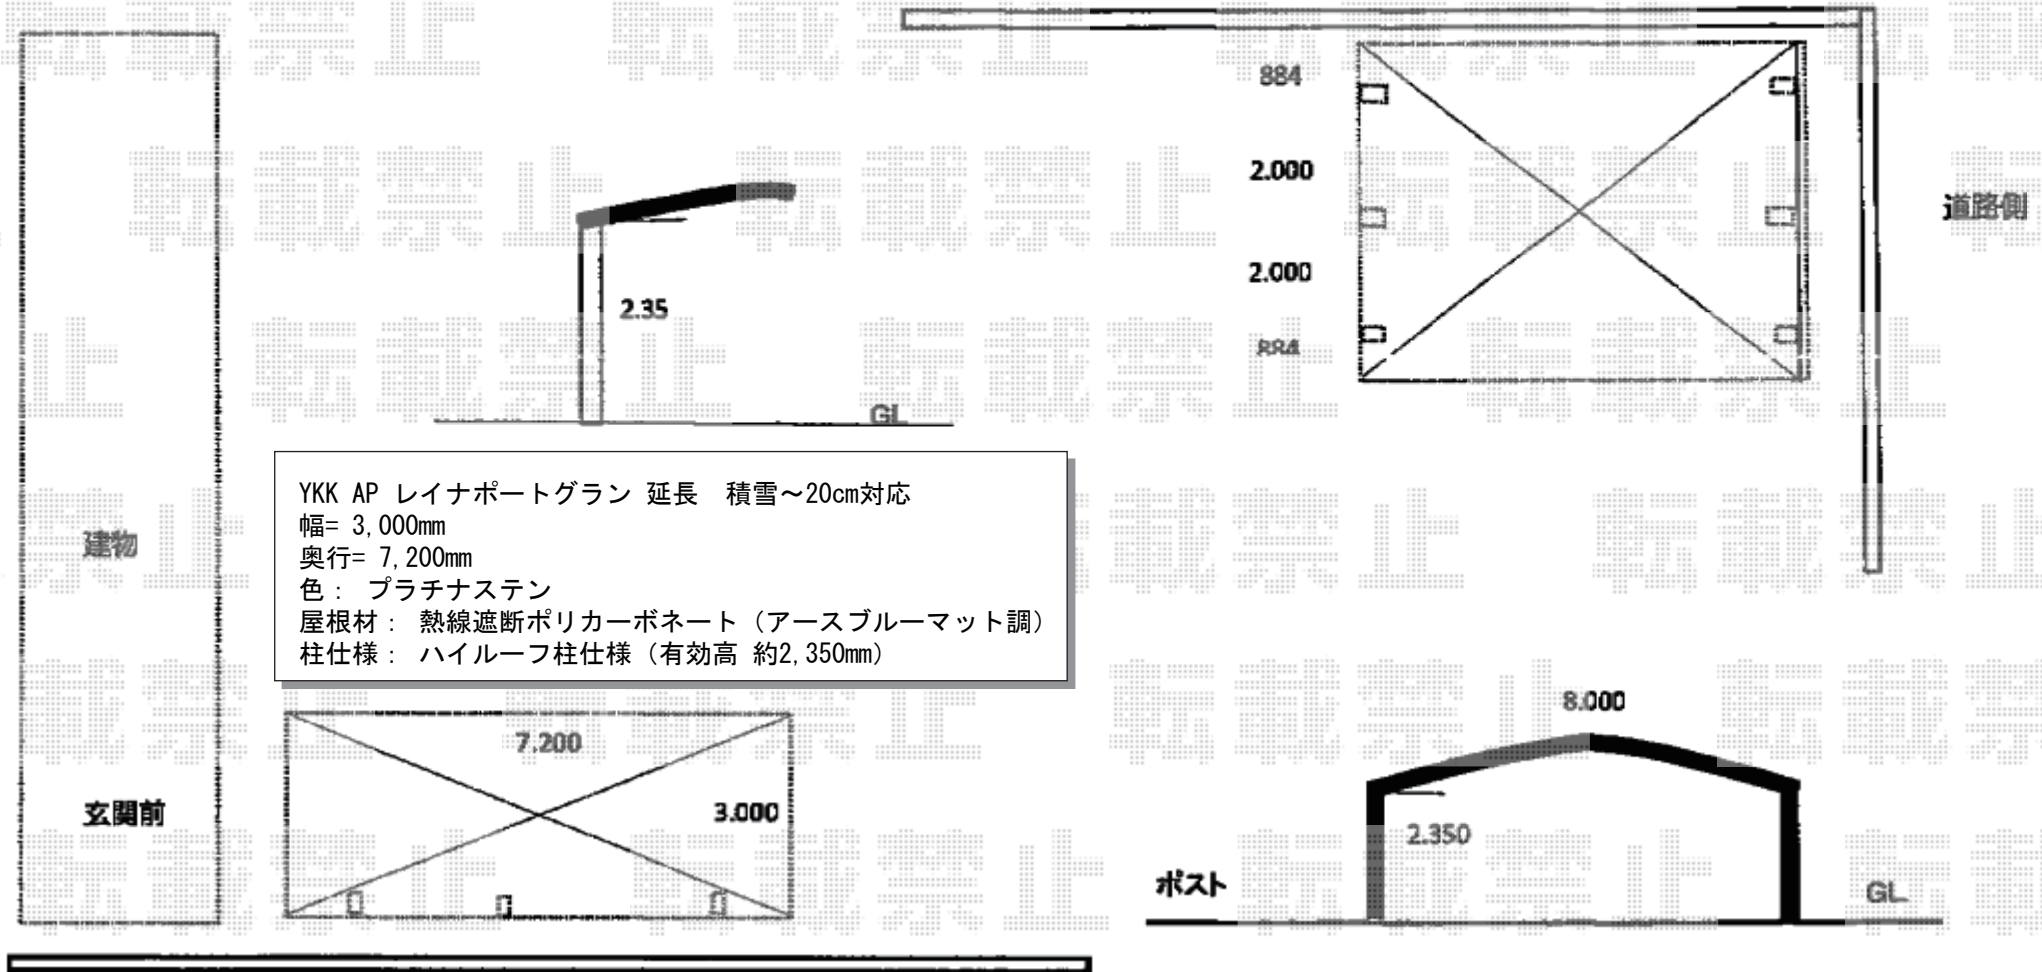

カーポート 施工概略図

YKK AP レイナトリプルポートグラン 積雪~20cm対応  
 幅= 8,000mm  
 奥行= 5,768mm  
 色: プラチナステン  
 屋根材: 熱線遮断ポリカーボネート (アースブルーマット調)  
 柱仕様: ハイルフ柱仕様 (有効高 約2,350mm)

YKK AP レイナトリプルポートグラン サイドパネル  
 奥行サイズ: 長さ57用  
 高さ= 2,073mm \*2段仕様  
 色: プラチナステン  
 パネル材: 熱線遮断ポリカーボネート (アースブルーマット調)  
 柱仕様: ハイルフ柱仕様

YKK AP レイナポートグラン 延長 積雪~20cm対応  
 幅= 3,000mm  
 奥行= 7,200mm  
 色: プラチナステン  
 屋根材: 熱線遮断ポリカーボネート (アースブルーマット調)  
 柱仕様: ハイルフ柱仕様 (有効高 約2,350mm)