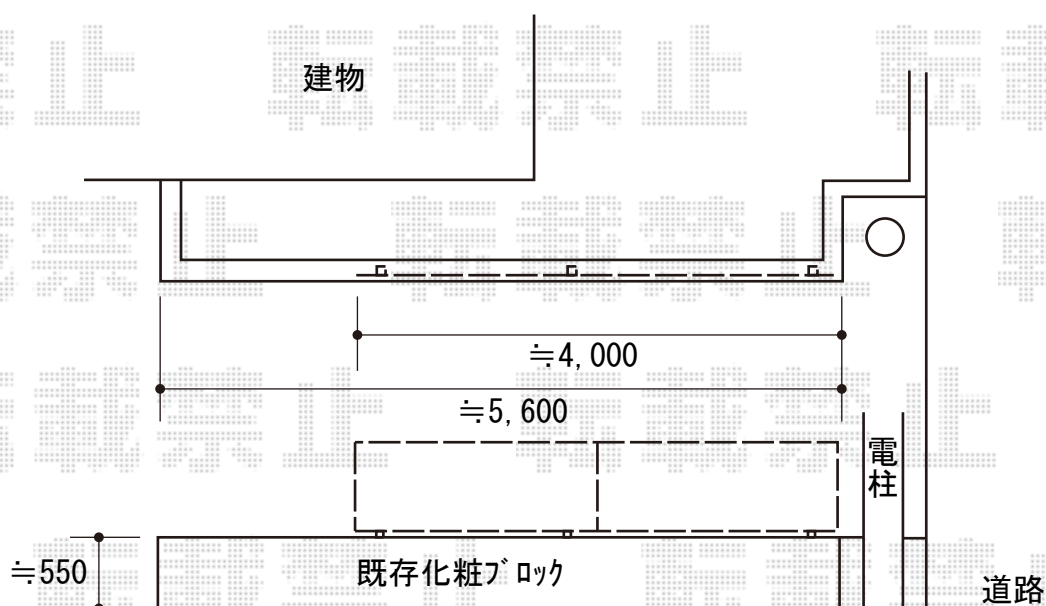

## フェンス 施工概略図

LIXIL ライシスフェンス4型 太たて棧 フリーポールタイプ  
本体1枚 (W×H) = T-8 (1,975.5×720mm) × 2枚  
柱: T-8 × 3本  
部品セット: × 3セット  
端部キャップ: (4個入) × 1セット  
色: シャイングレー

2019-4-603495

担当者

安田