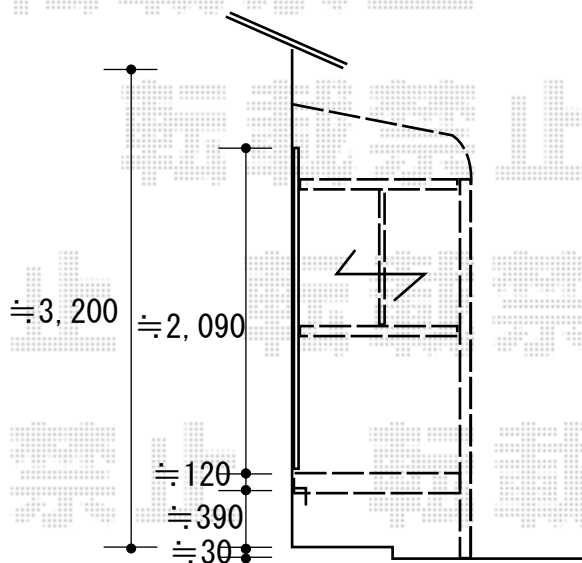

テラス囲い 施工概略図

LIXIL サニージュ R型 床納まり ランマ無 積雪~20cm対応  
 寸法= 間口 メーター2000 (2,000mm) × 出幅 4尺 (1,185mm)  
 正面ユニット: テラス (2枚建) \* 網戸  
 側面ユニット: 【両側】高窓 (2枚建) \* 網戸  
 色: シャイングレー  
 屋根材: ポリカーボネート (クリアブルー)  
 床材: 塩ビデッキボード (グレー)  
 ガラス仕様: ガラス (透明5mm) ※価格別途算出  
 施工方法: 上止め仕様  
 追加部材: 床下長尺 床上標準/戸袋逃げ  
 オプション: 側面付け物干し 標準 2本入り