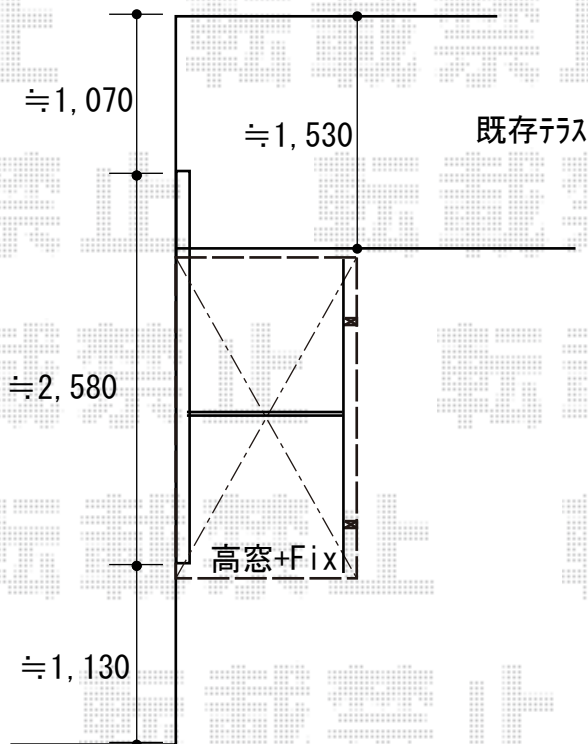

テラス囲い 施工概略図

LIXIL サニージュ R型 床納まり ランマ無 積雪~20cm対応  
 寸法= 間口 メーター2000 (2,000mm) × 出幅 4尺 (1,185mm)  
 正面ユニット: テラス (2枚建) \* 網戸  
 側面ユニット: 【両側】高窓 (2枚建) \* 網戸  
 色: シャイングレー  
 屋根材: ポリカーボネート (クリアブルー)  
 床材: 塩ビデッキボード (グレー)  
 ガラス仕様: ガラス (透明5mm) ※価格別途算出  
 施工方法: 上止め仕様  
 追加部材: 床下長尺 床上標準/戸袋逃げ  
 オプション: 側面付け物干し 標準 2本入り