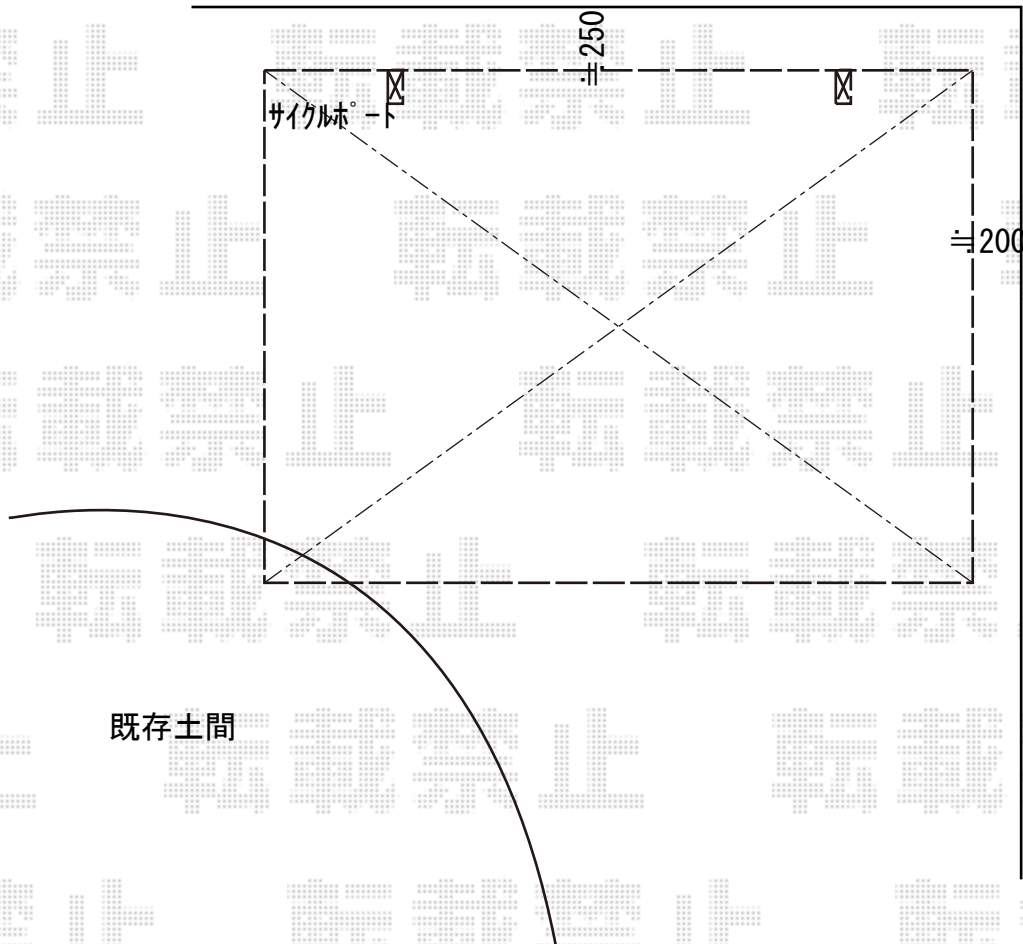

サイクルポート 施工概略図

Value Select プレシオスポート ミニ 積雪～20cm対応
幅= 2,100mm
奥行= 2,188mm (3台用)
色： チャコールブラック
屋根材： ポリカーボネート (スカイブルー)
柱仕様： 標準柱仕様 (有効高 約1,814mm)

Value Select プレシオスポートミニ 屋根ふき材補強部品 (7個入り)
色： チャコールブラック*1色のみ

2019-5-603591

担当者

新西