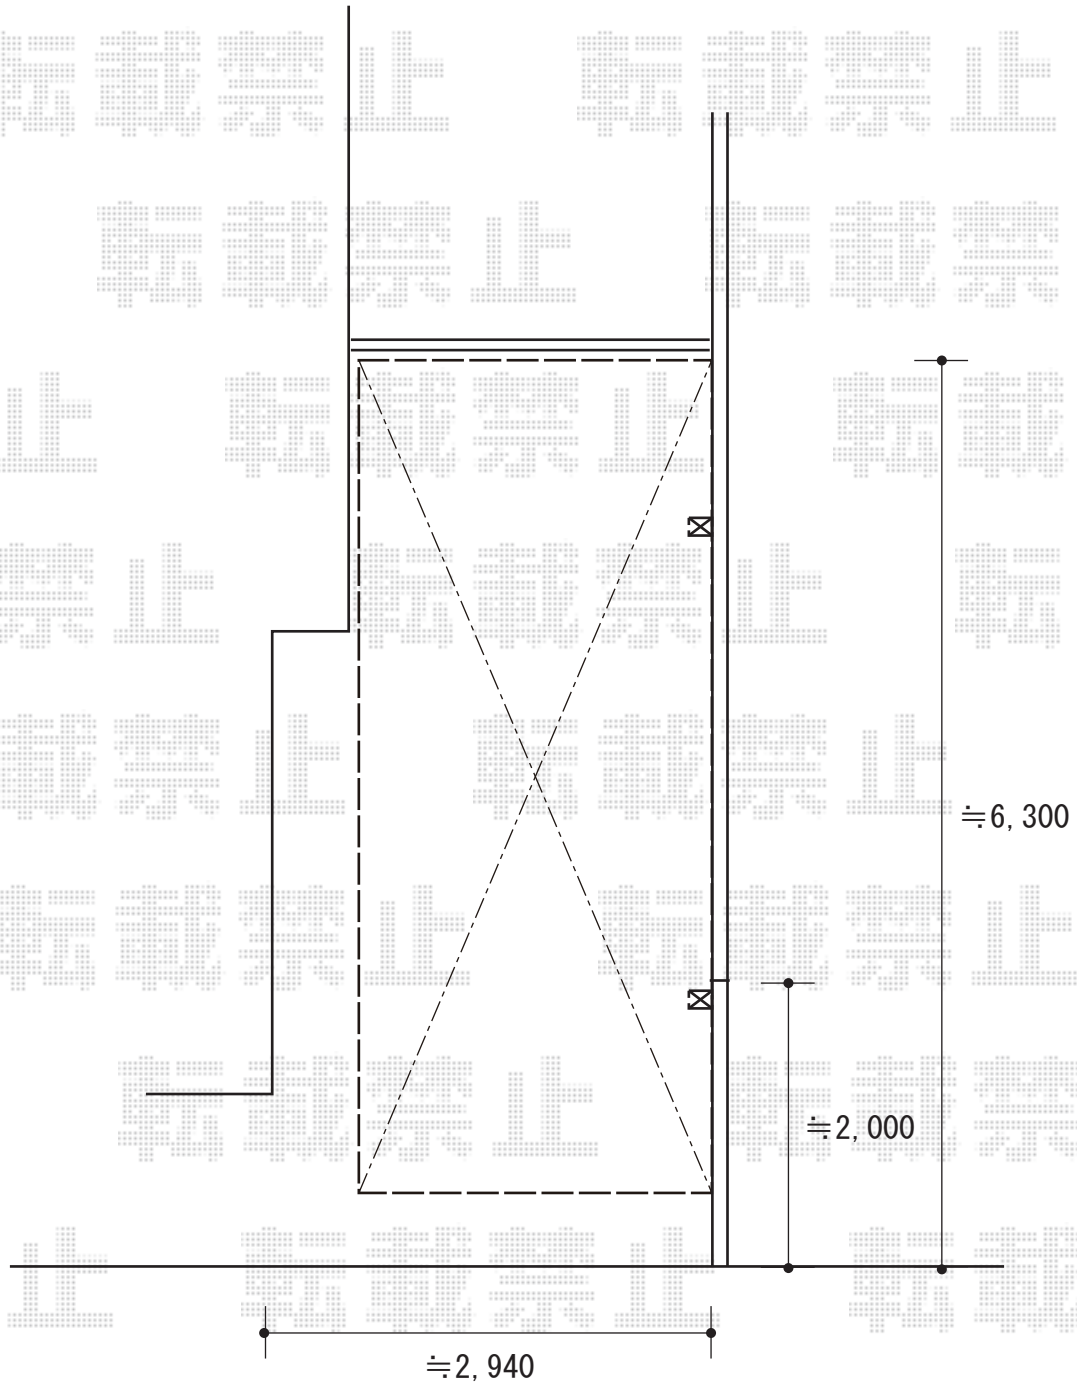

カーポート 施工概略図

YKK AP エフルージュグラン 積雪~20cm対応
幅= 2,423mm
奥行= 5,768mm
色： ピュアシルバー
屋根材： 熱線遮断ポリカーボネート(クリアマット)
柱仕様： ハイルーフ柱仕様 (有効高 約2,350mm)

2019-5-603612

担当者

木挽