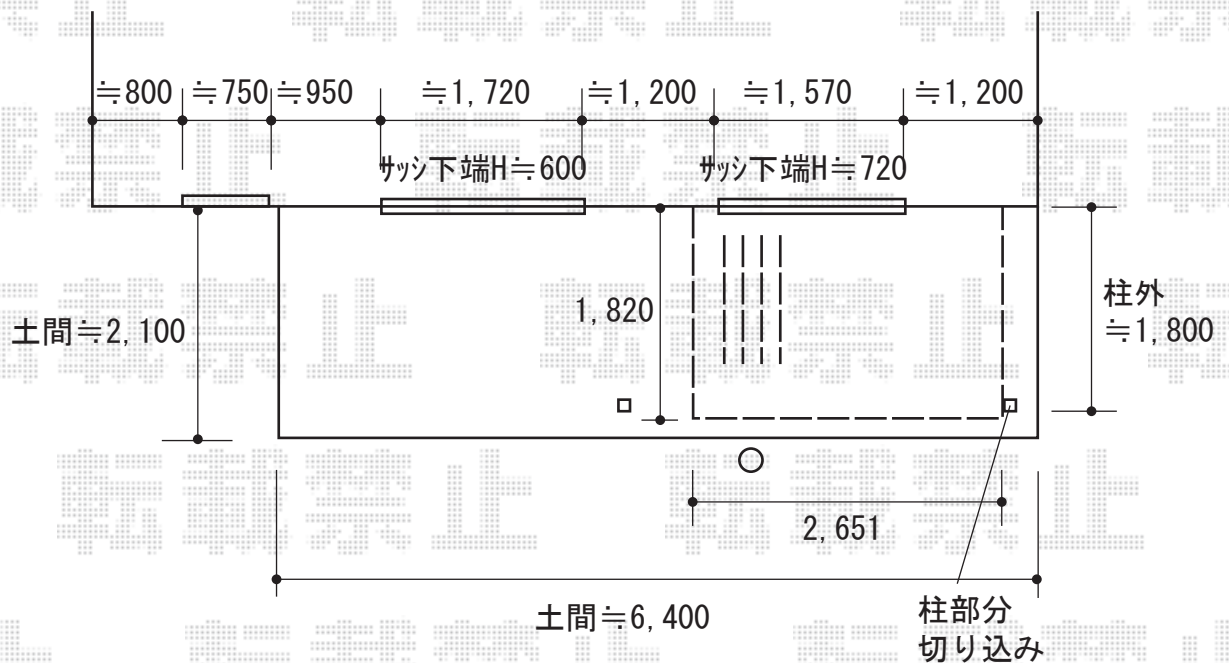

## Value Select マージウッドデッキ

間口= 1.5間(2,651mm)

出幅= 6尺(1,820mm)

色: ナチュラル

床板: 縦貼り

幕板: 標準幕板

束柱: Hタイプ(550~700mm) (色: カームブラック)

2019-5-603623