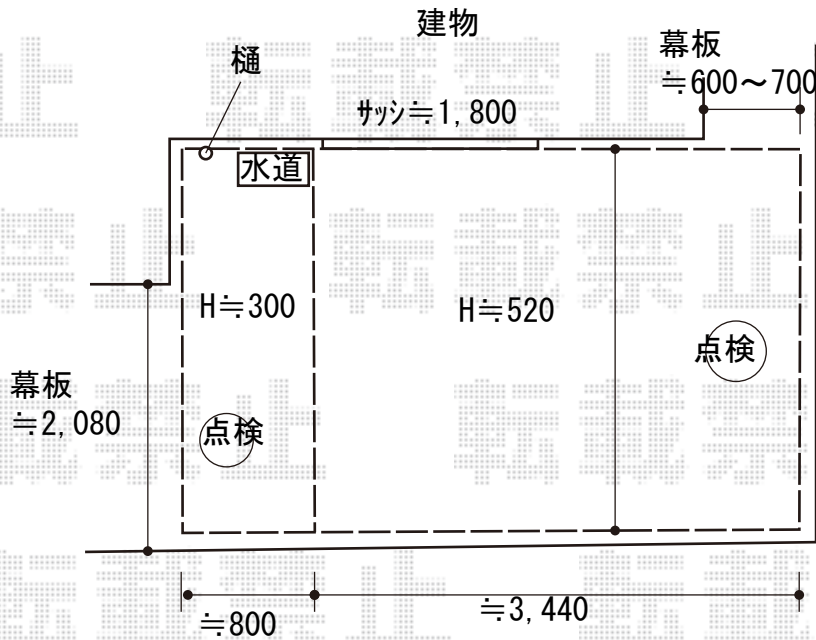

# ウッドデッキ工事 施工概略図

YKK AP リウッドデッキ 200  
間口= 約3,440mm  
出幅= 約2,520mm  
色： ホワイトブラウン  
床板： 縦貼り  
幕板： 標準幕板  
束柱： Tタイプ(400~550mm) (色： カームブラック)  
追加部材： 段床用部材一式\*1段 (W800)

2019-5-603655

担当者

山崎