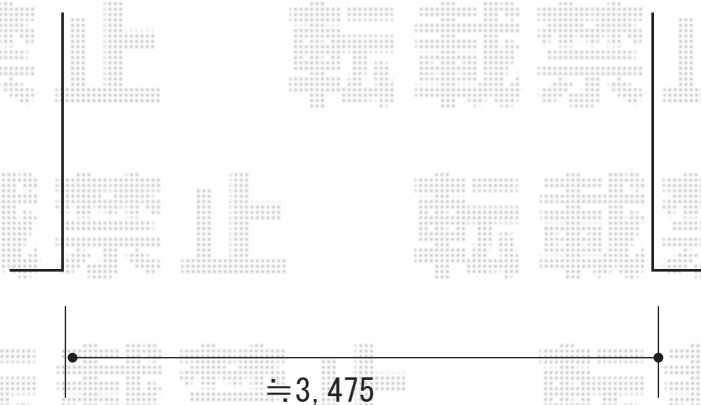

カーゲート施工概略図

Value Select トリップゲート RA型 ノンレール 片開き
開口幅= 3,472mm
全幅= 3,572mm
たたみ幅= 371mm
高さ= 1,182mm
色： ダークブロンズ
キャスター数： 2箇所
落棒数： 2本
吊元柱： 外観左

2019-5-603662

担当者

山崎