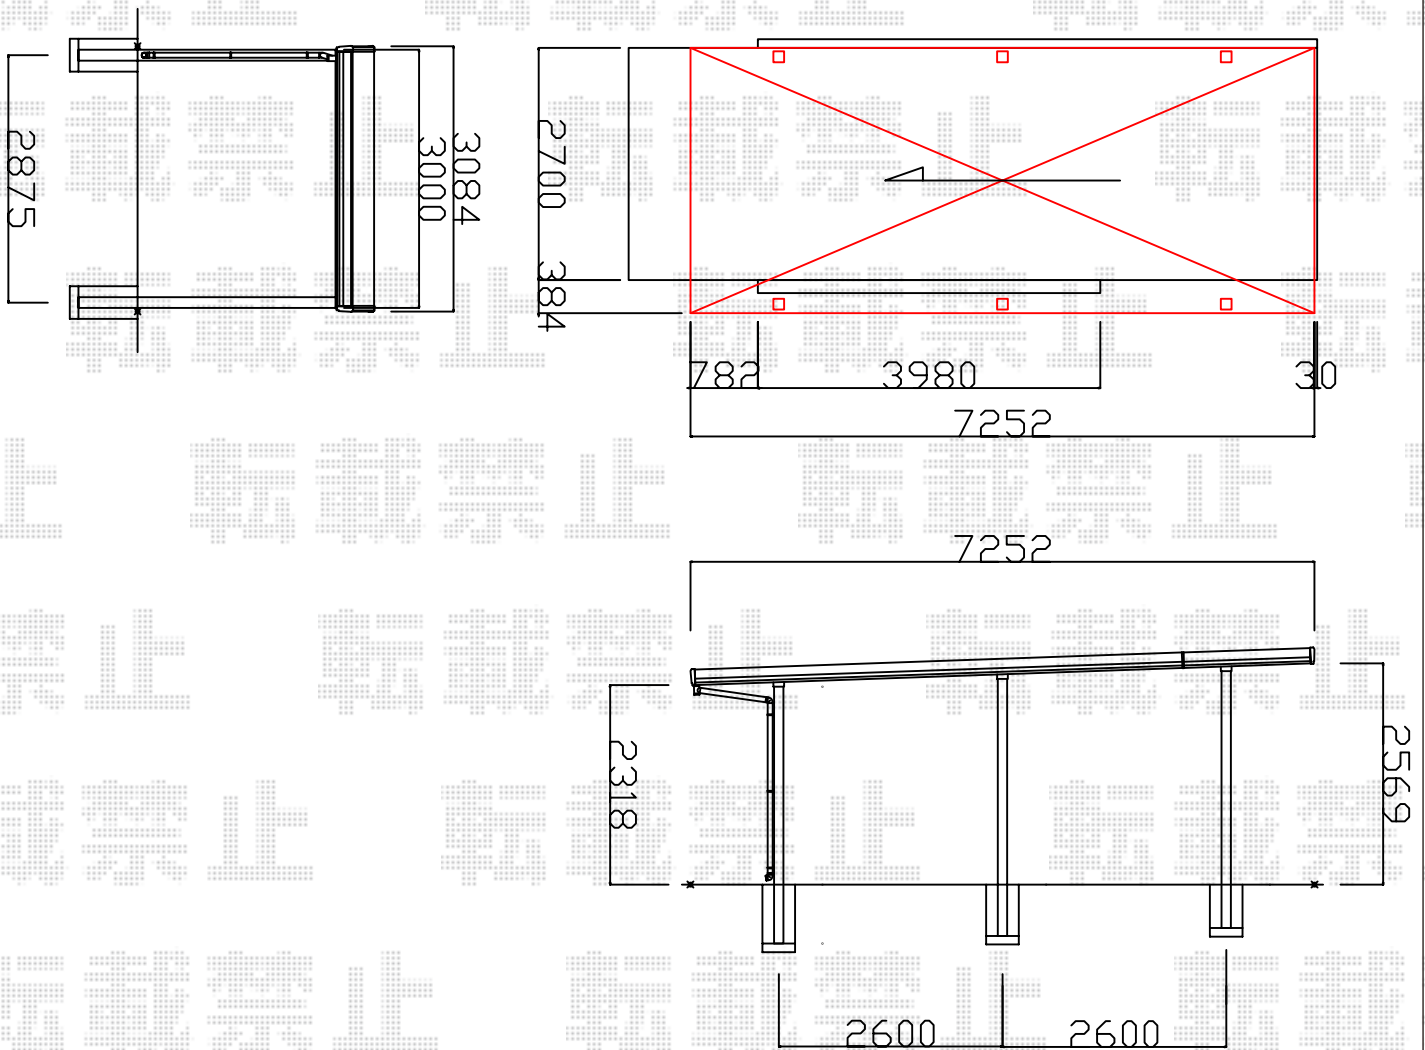

カーポート 施工概略図

LIXIL(トステム) テリオスポーツIII 900
 奥行延長 角柱6本柱 積雪~30cm対応
 幅= 3,084mm
 奥行= 7,252mm
 色: シャイングレー
 屋根材: スチール折板(ペフ無)*別途算出
 柱仕様: 標準柱仕様(有効高 約2,300mm)
 横材: 無し

2019-5-603701

担当者

新西