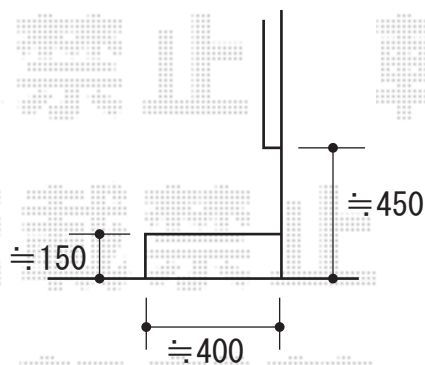

ウッドデッキ工事 施工概略図

YKK AP リウッドデッキ 200
間口= 1.5間 (2,651mm)
出幅= 4尺 (1,220mm)
色： ナチュラルブラウン
床板： 縦貼り
幕板： 標準幕板
束柱： Tタイプ (400~550mm) (色： プラチナステン)

YKK AP 独立式 リウッド ステップ2型
色： ナチュラルブラウン (束柱色： プラチナステン)

2019-5-603707

担当者

木附