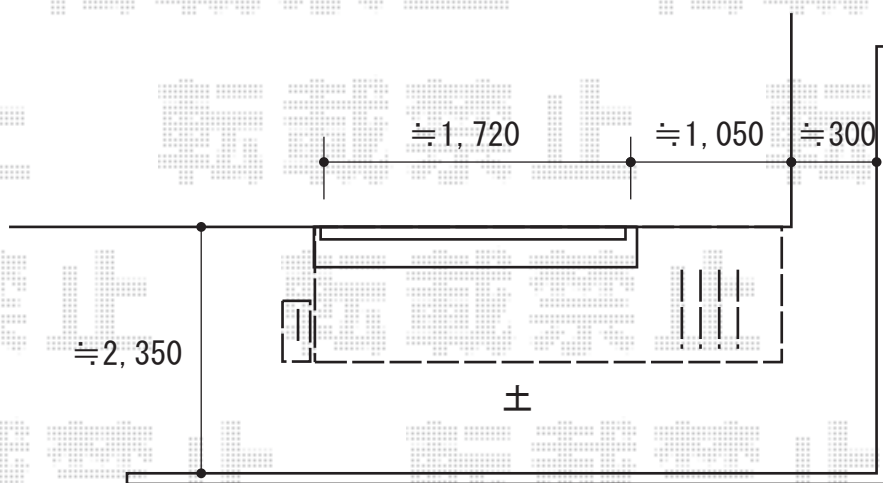

ウッドデッキ工事 施工概略図

YKK AP リウッドデッキ 200
間口= 1.5間 (2,651mm)
出幅= 4尺 (1,220mm)
色： ナチュラルブラウン
床板： 縦貼り
幕板： 標準幕板
束柱： Tタイプ (400~550mm) (色： プラチナステン)

YKK AP 独立式 リウッド ステップ2型
色： ナチュラルブラウン (束柱色： プラチナステン)

2019-5-603707

担当者

木附