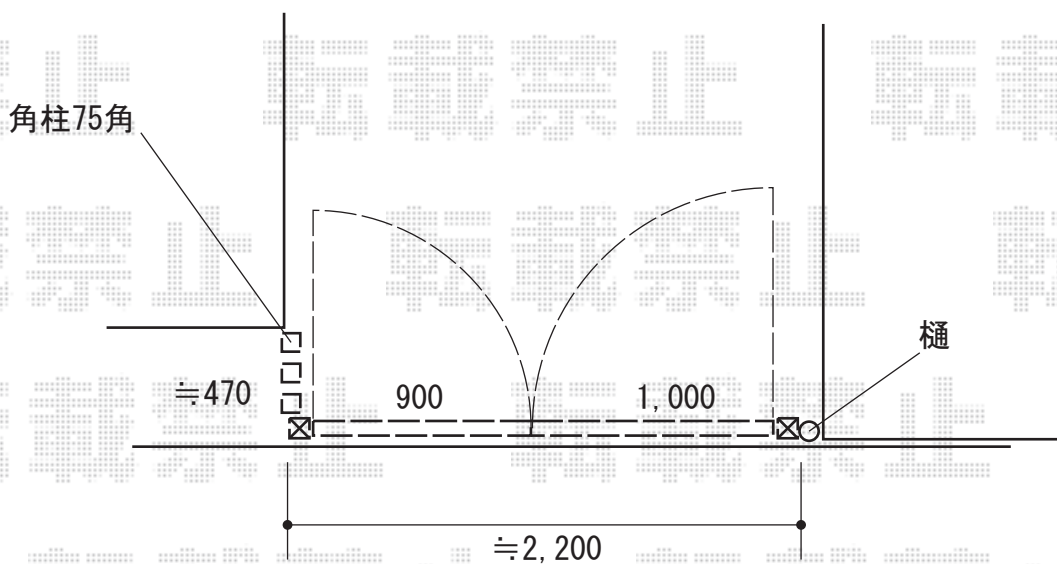

門扉 施工概略図

LIXIL (TOEX) ライシス門扉 2型 細たて棧 両開き 柱使用
扉幅 = 900+1000mm
扉高 = 1,600mm
色 : ナチュラルシルバーF
錠 : プッシュプルUT錠 (錠色 : 【仮】ライトシルバー)
開き : 内開き

2019-5-603780

担当者

内田