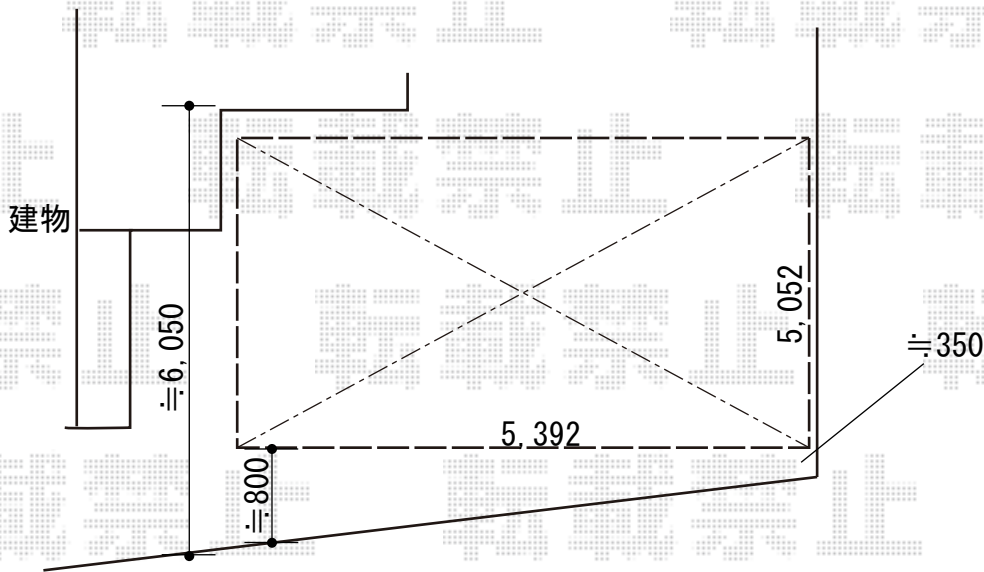

カーポート/物置
 施工概略図

YKK AP レイナツインポートグラン 積雪~20cm対応
 幅= 5,392mm
 奥行= 5,052mm
 色： プラチナステン
 屋根材： 熱線遮断ポリカーボネート(クリアマット)
 柱仕様： 標準柱仕様 (有効高 約2,000mm)

イナバ物置 シンプリー 一般型 2160×755×1903
 間口= 2,160mm
 奥行= 755mm
 高さ= 1,903mm
 色： プレミアムグレー
 屋根タイプ： 標準型
 耐荷重タイプ： 一般型
 棚タイプ： 全面棚タイプ
 数量： 1台