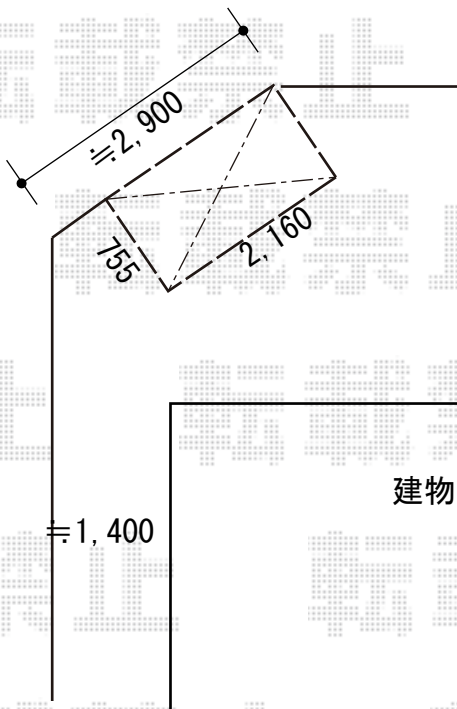

カーポート/物置
 施工概略図

YKK AP レイナツインポートグラン 積雪~20cm対応
 幅= 5,392mm
 奥行= 5,052mm
 色： プラチナステン
 屋根材： 熱線遮断ポリカーボネート(クリアマット)
 柱仕様： 標準柱仕様 (有効高 約2,000mm)

イナバ物置 シンプリー 一般型 2160×755×1903
 間口= 2,160mm
 奥行= 755mm
 高さ= 1,903mm
 色： プレミアムグレー
 屋根タイプ： 標準型
 耐荷重タイプ： 一般型
 棚タイプ： 全面棚タイプ
 数量： 1台