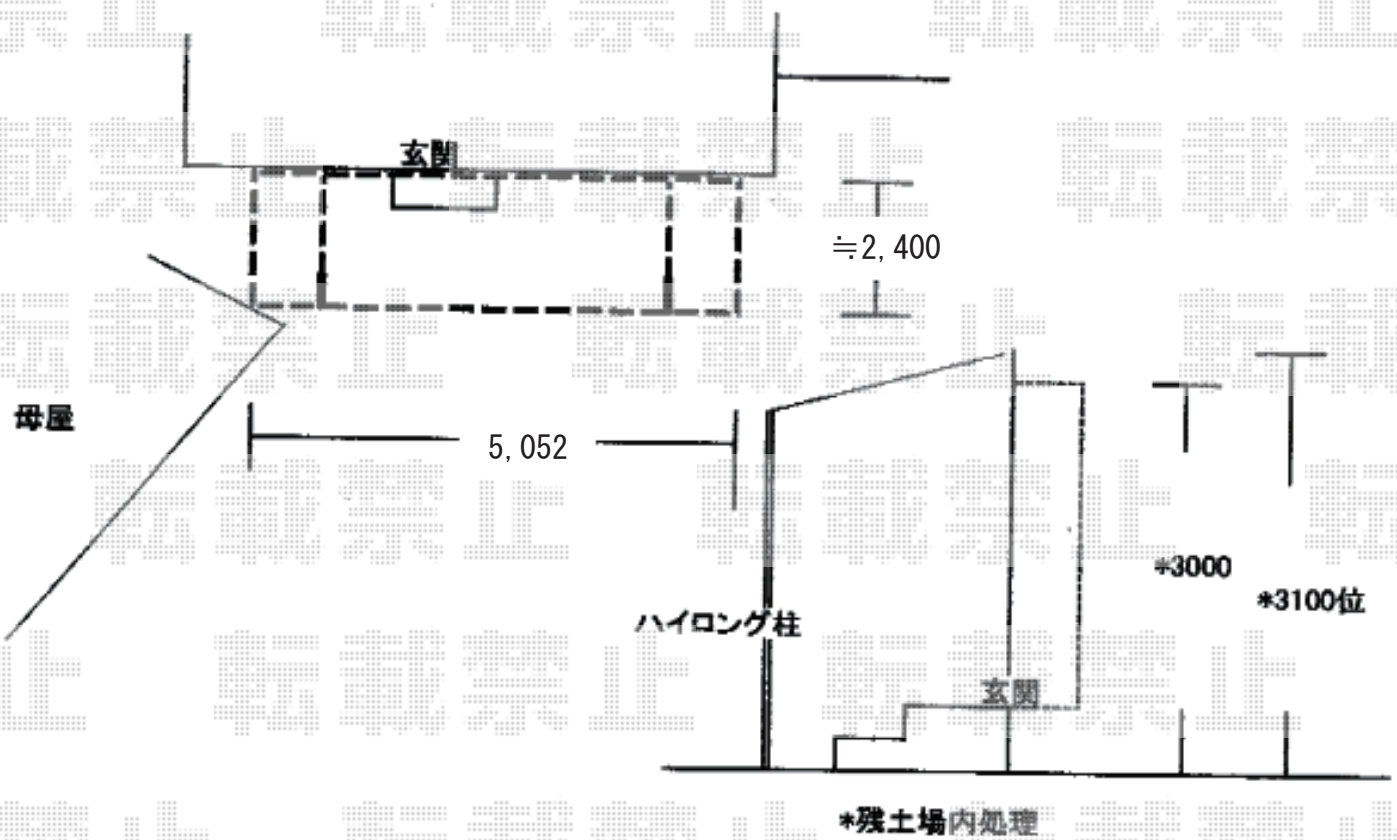

カーポート施工概略図

YKK AP レイナポートグラン 積雪~20cm対応
幅= 2,400mm
奥行= 5,052mm
色： プラチナステン
屋根材： 熱線遮断ポリカーボネート(クリアマット)
柱仕様： ハイロング柱仕様 (有効高 約2,800mm)

2019-5-603820

担当者

村上 (公)