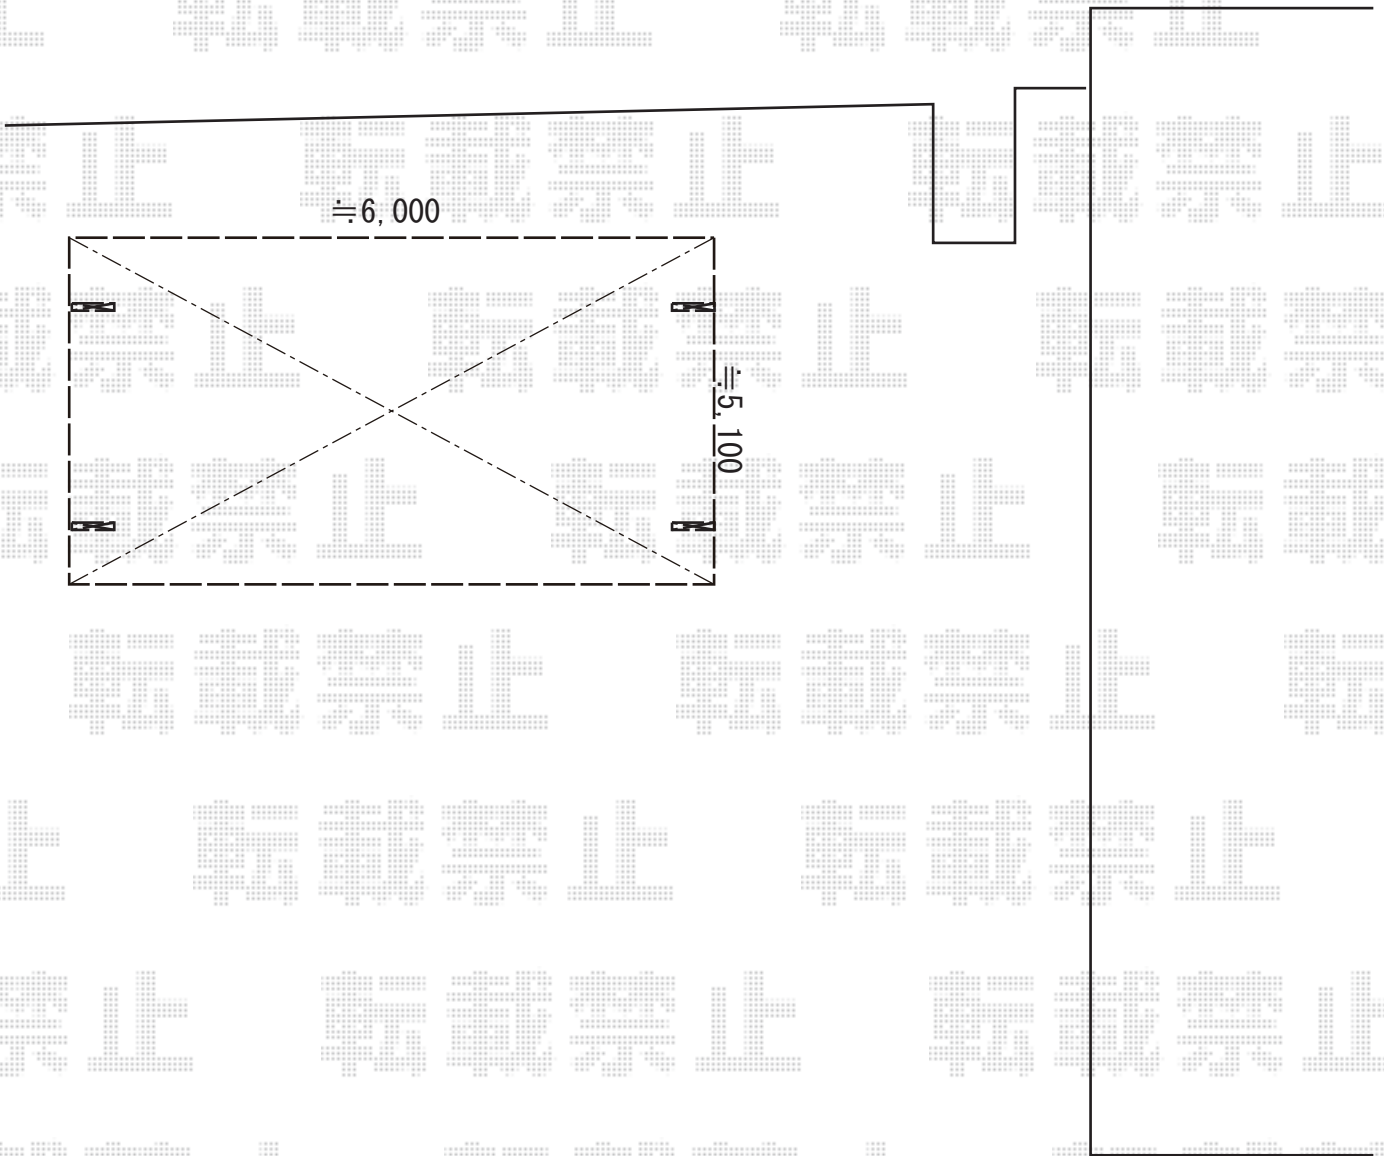

カーポート 施工概略図

YKK AP レイナツインポートグラン 積雪~20cm対応  
幅= 5,983mm  
奥行= 5,052mm  
色： プラチナステン  
屋根材： ポリカーボネート（アースブルー）  
柱仕様： 標準柱仕様（有効高 約2,000mm）

2019-5-603962

担当者

新西