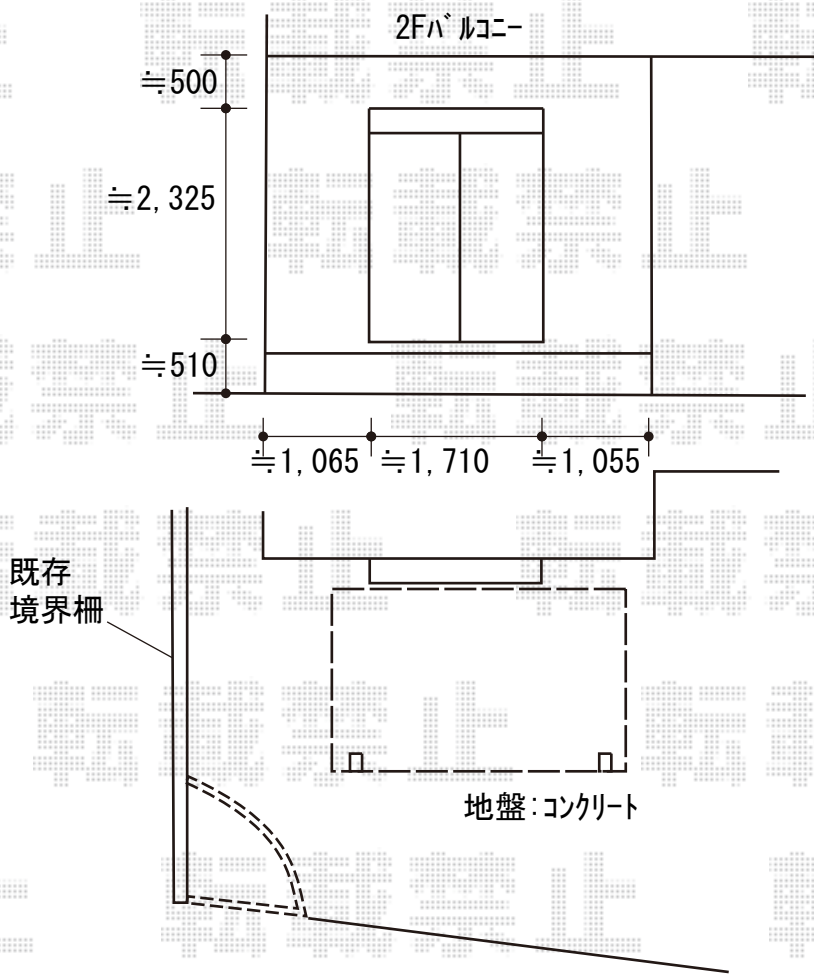

テラス屋根 施工概略図

LIXIL フーゴF 独立テラスタイプ 単体 積雪~20cm対応
間口= 2910mm
出幅= 1796mm
色： シャイングレー
屋根材： 熱線吸収ポリカーボネート（クリアマットS・すりガラス調）
柱仕様： ロング柱仕様（有効高 約2,500mm）

2019-5-604073

担当者

細川