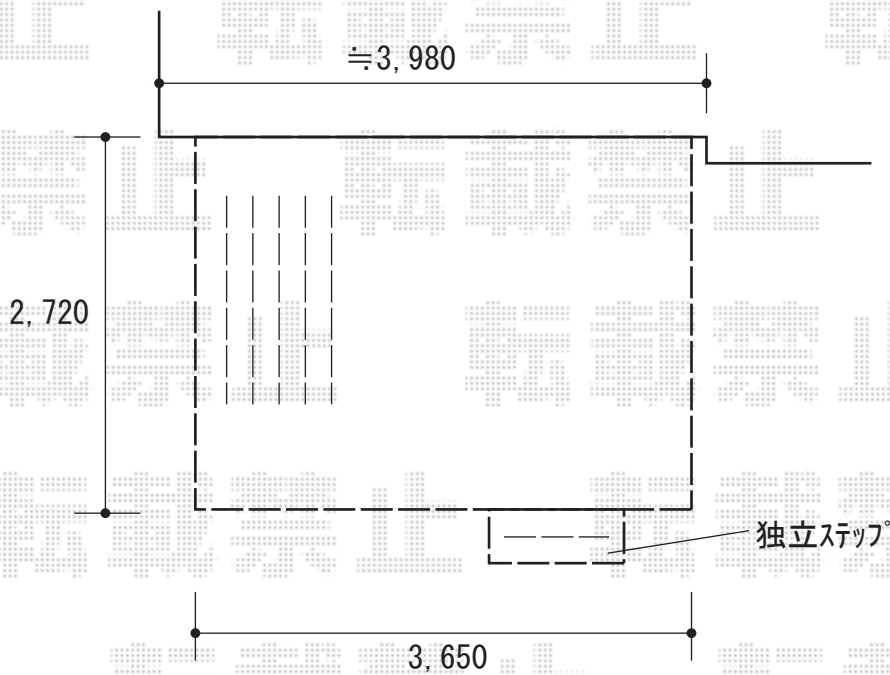

ウッドデッキ 施工概略図

YKK AP リウッドデッキ 200
間口= 2.0間(3,651mm)
出幅= 9尺(2,720mm)
色： ナチュラルブラウン
床板： 縦貼り
幕板： 標準幕板
束柱： Tタイプ(400~550mm) (色：カームブラック)

YKK AP 独立式リウッドステップ2型×1セット
色： ナチュラルブラウン/束柱：カームブラック

2019-5-604116

担当者

木附