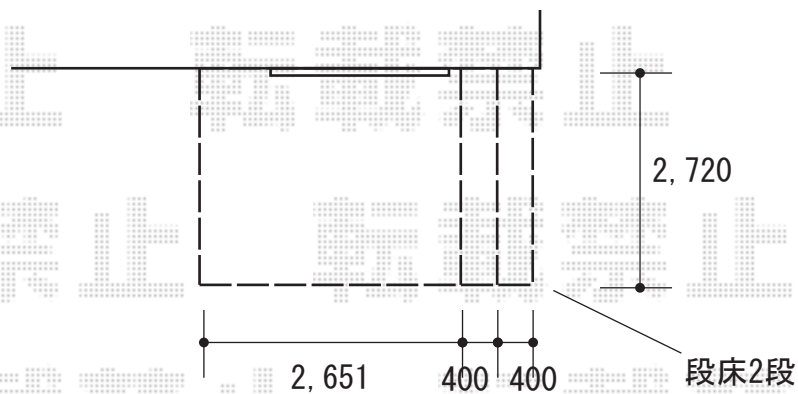

ウッドデッキ 施工概略図

YKK AP リウッドデッキ 200

間口= 1.5間 (2,651mm)

出幅= 9尺 (2,720mm)

色： ナチュラルブラウン

床板： 縦貼り

幕板： 標準幕板

束柱： Sタイプ (550mm) (色：カームブラック)

YKK AP リウッドデッキ 段床セット 片側面タイプ (2段)

出幅= 9尺

色： ナチュラルブラウン / 束柱：カームブラック

※納まりはイメージです

2019-5-604120

担当者

木附

エクスショップ