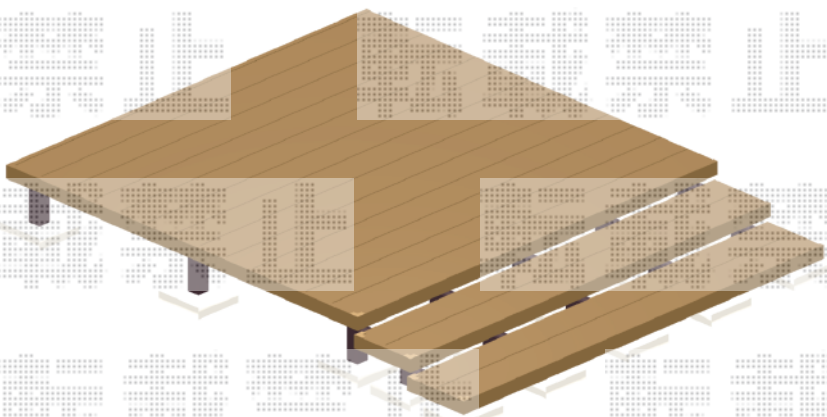

ウッドデッキ 施工概略図

YKK AP リウッドデッキ 200

間口= 1.5間 (2,651mm)

出幅= 9尺 (2,720mm)

色： ナチュラルブラウン

床板： 縦貼り

幕板： 標準幕板

束柱： Sタイプ (550mm) (色：カームブラック)

YKK AP リウッドデッキ 段床セット 片側面タイプ (2段)

出幅= 9尺

色： ナチュラルブラウン / 束柱：カームブラック

※納まりはイメージです

2019-5-604120

担当者

木附

エクスショップ