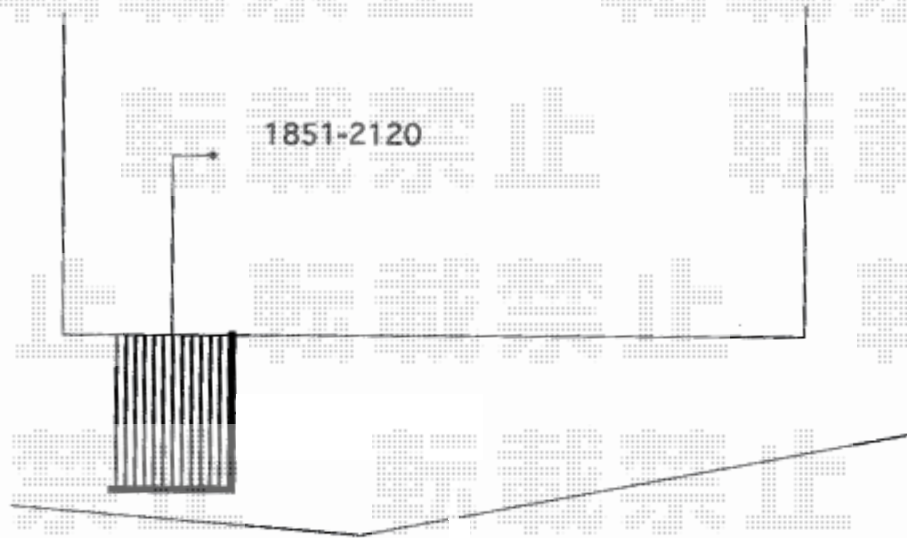

ウッドデッキ 施工概略図

Value Select マージウッドデッキ
間口= 1.0間(1,851mm)
出幅= 7尺(2,120mm)
色： レッドウッド
床板： 縦貼り
幕板： 標準幕板
束柱： Sタイプ(550mm) (色： ノーブルステン)

2019-5-604150

担当者

木附