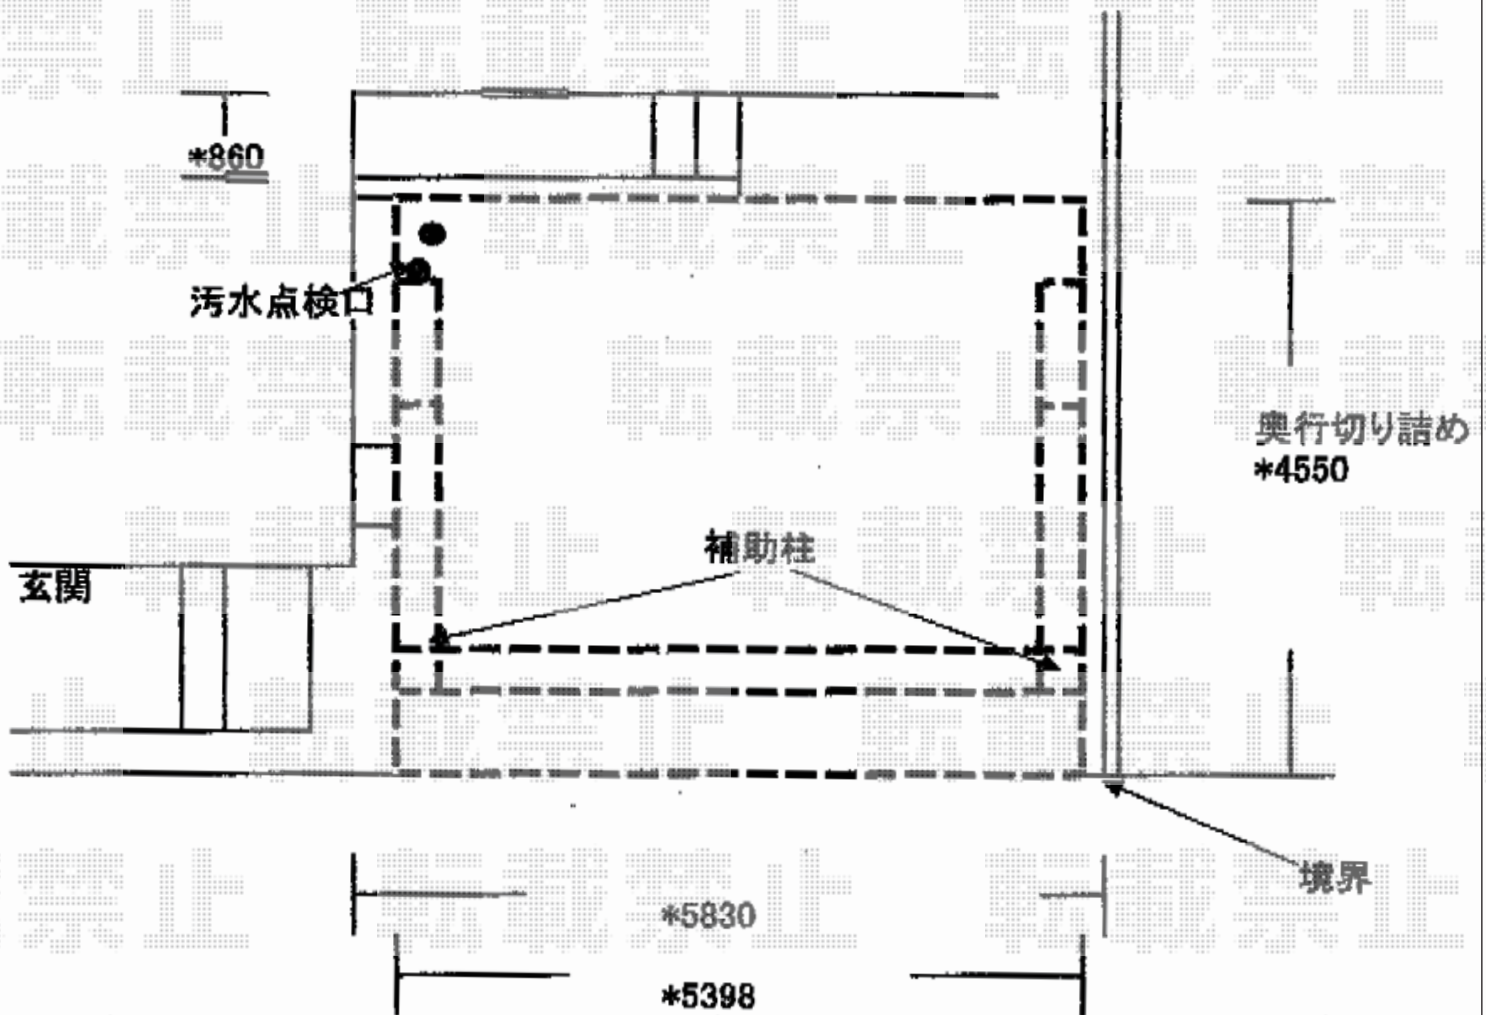

カーポート 施工概略図

YKK AP エフルージュツインEX 後方支持タイプ 積雪～20cm対応

幅= 5,398mm

奥行= 5,052mm

色： ブラウン

屋根材： 熱線遮断ポリカーボネート(クリアマット)

柱仕様： ハイルーフ柱仕様 (有効高 約2,300mm)

YKK AP エフルージュツインEX 着脱式サポート 2本入り×1セット

色： ブラウン

2019-5-604162

担当者

村上 (公)