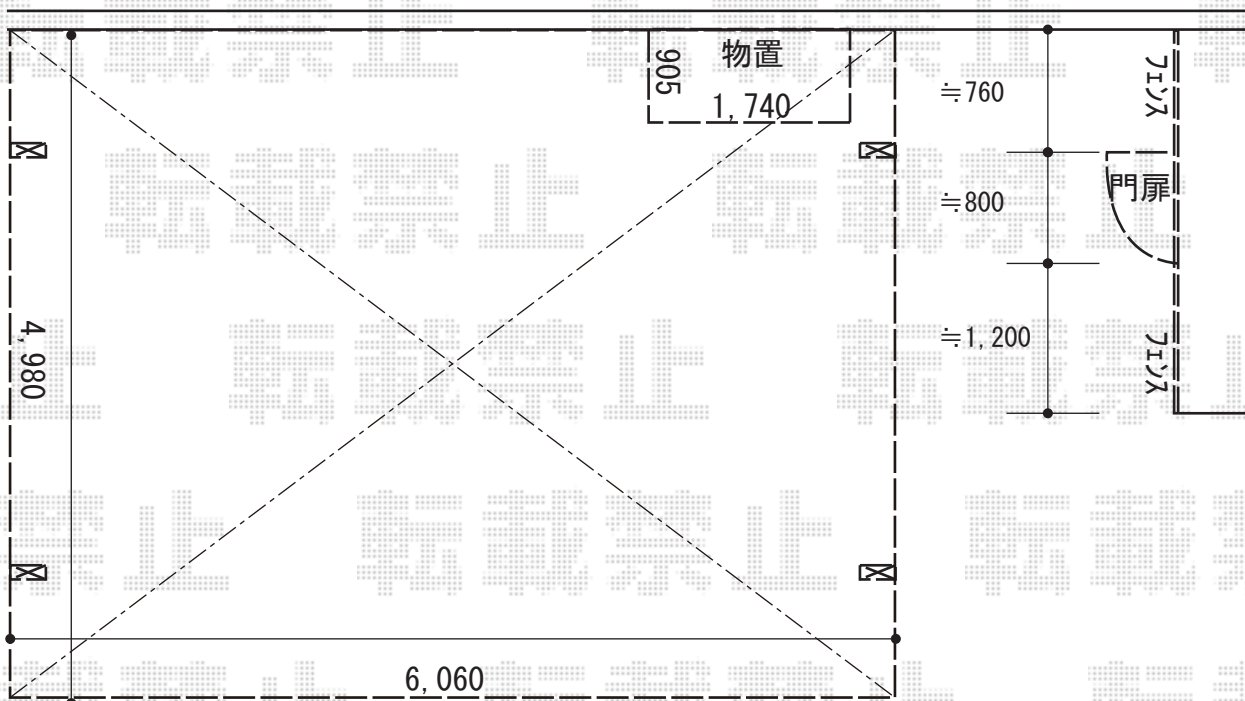

## カーポート 施工概略図

LIXIL ネスカR (ラウンドスタイル) ワイド 積雪~20cm対応  
 幅= 6,060mm 奥行= 4,980mm 色: シャイングレー  
 屋根材: 熱線吸収ポリカーボネート (クリアマットS・すりガラス調)  
 柱仕様: 標準柱仕様 (有効高 約2,200mm)

LIXIL ネスカR 物干しセット 【仮】標準 2本入×1セット  
 色: シャイングレー

イナバ物置 シンプリー 一般型 1740×905×1903  
 間口= 1,740mm 奥行= 905mm 高さ= 1,903mm  
 色: ティンバーブラウン 屋根タイプ: 標準型  
 耐荷重タイプ: 一般型 棚タイプ: 長もの収納タイプ 数量: 1台

LIXIL (TOEX) ハイグリッド門扉NF8型 片開き 柱使用  
 扉幅 = 800mm 扉高 = 1,000mm 色: シャイングレー  
 錠: 【仮】打掛け錠使用 開き: 外開き  
 オプション: 角門柱端部取付部品 H10用×2セット

LIXIL ハイグリッドフェンスN8型 フリーポールタイプ  
 本体1枚 (W×H) = T-10 (2,000×920mm) × 1枚  
 アルミ型材柱: T-10 × 2本  
 小口キャップ: × 2セット  
 色: シャイングレー