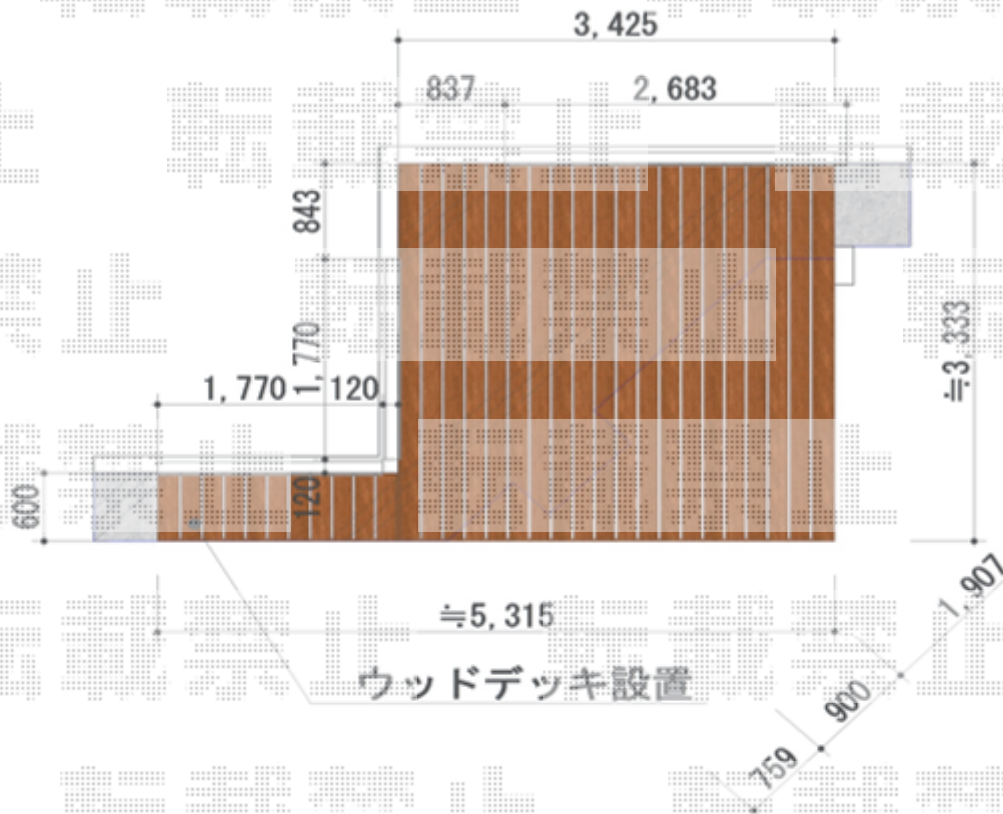

ウッドデッキ工事 施工概略図

タカショー エバーエコウッドII
間口= 約5,620mm
出幅= 約600mm/約3,330mm
色： ナチュラル
床板： 縦貼り/千鳥貼り
幕板： 5面
束柱： 束柱（450~650mm）

2019-5-604178

担当者

木附