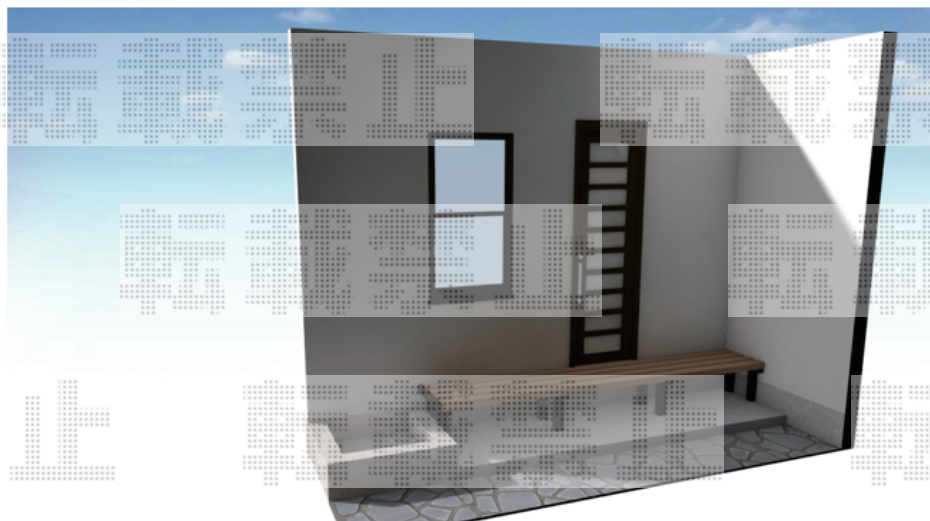

ウッドデッキ工事 施工概略図

三協アルミ ソラノマフロア 人工木タイプ
間口= 1.5間(2,700mm)
出幅= 1.5尺(445mm)
色: すのこ モカブラウン/かすら・つか 【未定】
追加部材: 束固定金具セット(4個)【NITKT-4】×2

2019-5-604178

担当者

木附