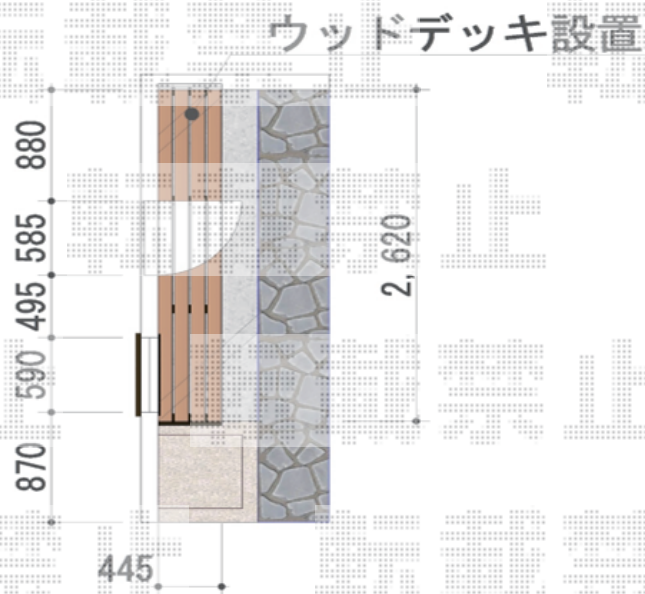

ウッドデッキ工事 施工概略図

三協アルミ ソラノマフロア 人工木タイプ
間口= 1.5間(2,700mm)
出幅= 1.5尺(445mm)
色: すのこ モカブラウン/かすら・つか 【未定】
追加部材: 束固定金具セット(4個)【NITKT-4】×2

2019-5-604178

担当者

木附