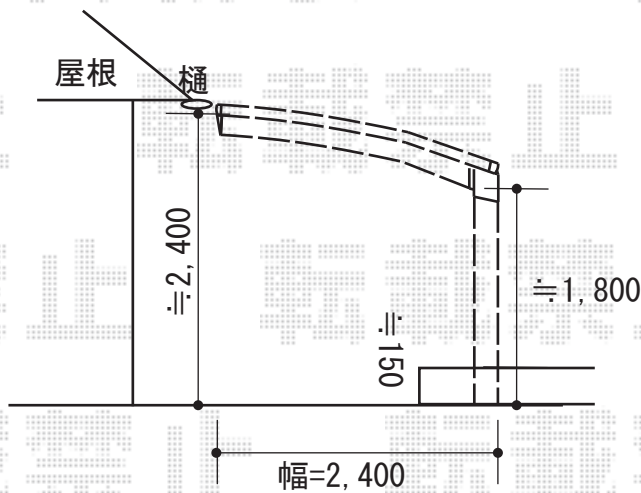

カーポート 施工概略図

Value Select プレシオスポート 積雪~20cm対応  
幅= 2,400mm  
奥行= 5,052mm  
色 : グレースブラウン  
屋根材 : 熱線遮断ポリカーボネート (スカイブルーマット調)  
柱仕様 : 標準柱仕様 (有効高 約1,800mm)

2019-5-604184

担当者

伊野