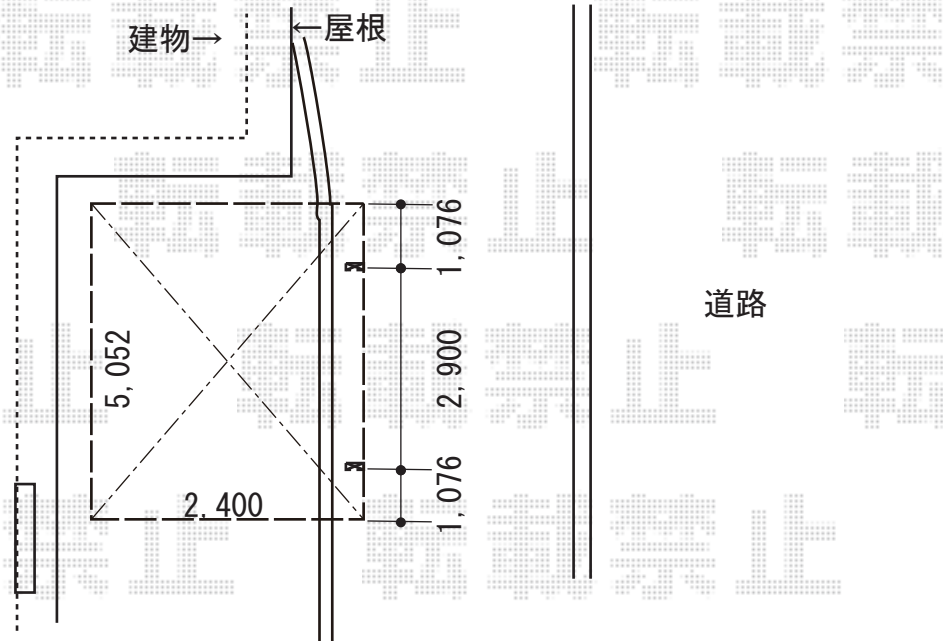

カーポート 施工概略図

Value Select プレシオスポート 積雪~20cm対応  
幅= 2,400mm  
奥行= 5,052mm  
色 : グレースブラウン  
屋根材 : 熱線遮断ポリカーボネート (スカイブルーマット調)  
柱仕様 : 標準柱仕様 (有効高 約1,800mm)

2019-5-604184

担当者

伊野