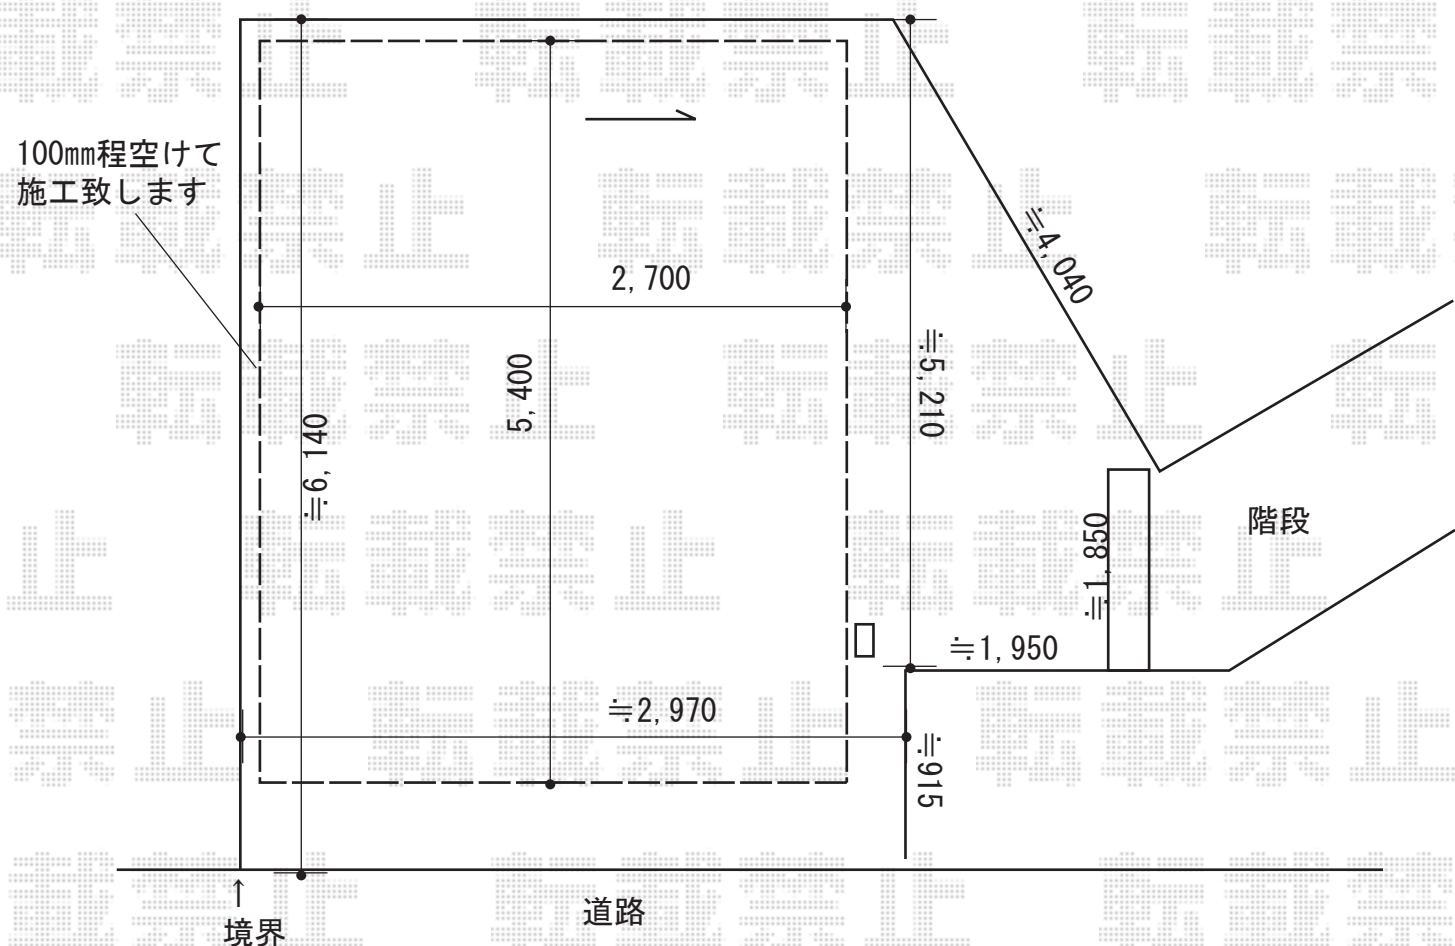

カーポート 施工概略図

YKK AP レイナポートグラン 積雪～20cm対応

幅= 2,700mm

奥行= 5,400mm

色： プラチナステン

屋根材： 熱線遮断ポリカーボネート(クリアマット)

柱仕様： ハイルフ柱仕様 (有効高 約2,350mm)

YKK AP レイナポートグラン 着脱式サポート (屋根ふき材補強部品入り) 標準・ハイルフ兼用

色： サポート/プラチナステン 屋根ふき材補強部品/カームブラック*1色のみ

入り数： 2本入り (8個入り) ×1セット

2019-5-604197

担当者

村上 (公)