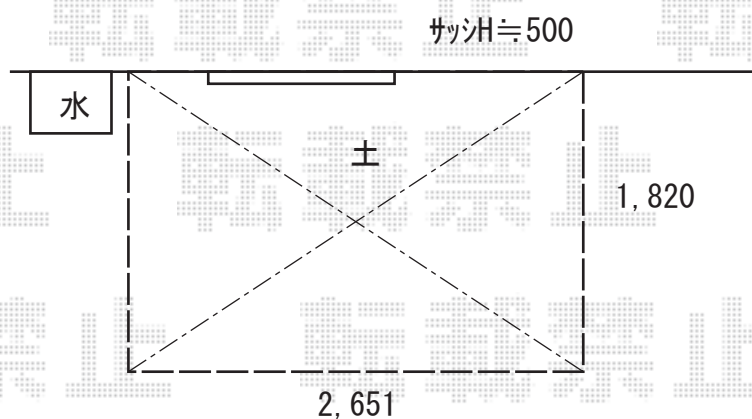

ウッドデッキ 施工概略図

YKK AP リウッドデッキ 200

間口= 1.5間(2,651mm)

出幅= 6尺(1,820mm)

色： レッドブラウン

床板： 縦貼り

幕板： 標準幕板

束柱： Tタイプ(400~550mm) (色： カームブラック)

オプション： 段床セット 正面タイプ1段

【イメージ】

2019-5-604252

担当者

木附

エクスショップ

現場状況や作図制限により概略図の内容と多少の違いが生じることがございます。
施工時は、現場優先とさせて頂きたく思いますので、お立会い頂き、最終のご指示のほど、何卒、宜しくお願い致します。