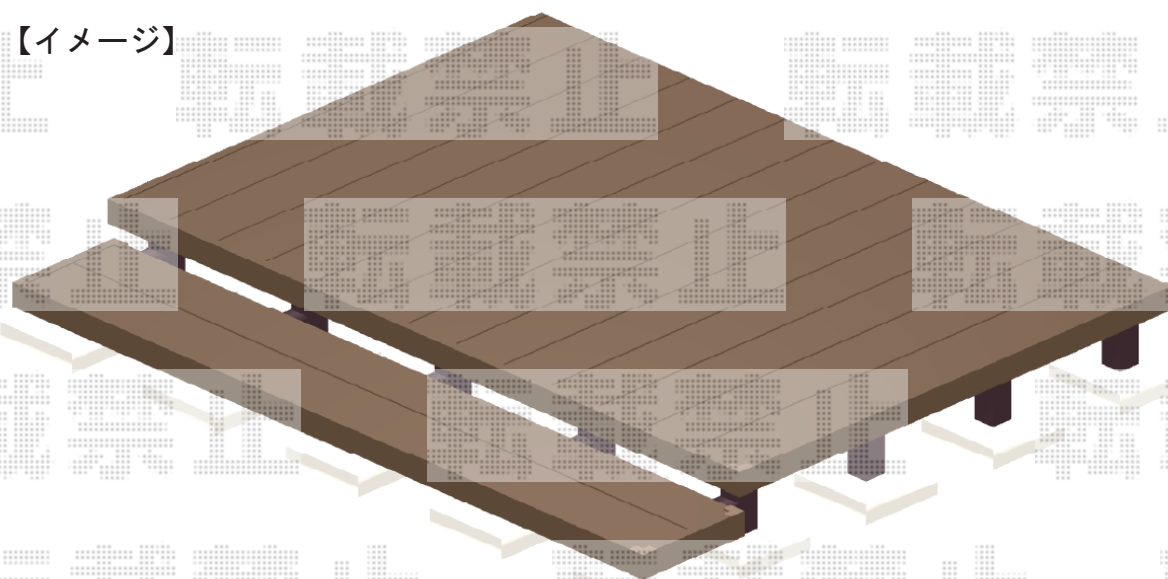

ウッドデッキ 施工概略図

YKK AP リウッドデッキ 200

間口= 1.5間(2,651mm)

出幅= 6尺(1,820mm)

色： レッドブラウン

床板： 縦貼り

幕板： 標準幕板

束柱： Tタイプ(400~550mm) (色： カームブラック)

オプション： 段床セット 正面タイプ1段

【イメージ】

2019-5-604252

担当者

木附

エクスショップ

現場状況や作図制限により概略図の内容と多少の違いが生じることがございます。
施工時は、現場優先とさせて頂きたく思いますので、お立会い頂き、最終のご指示のほど、何卒、宜しくお願い致します。