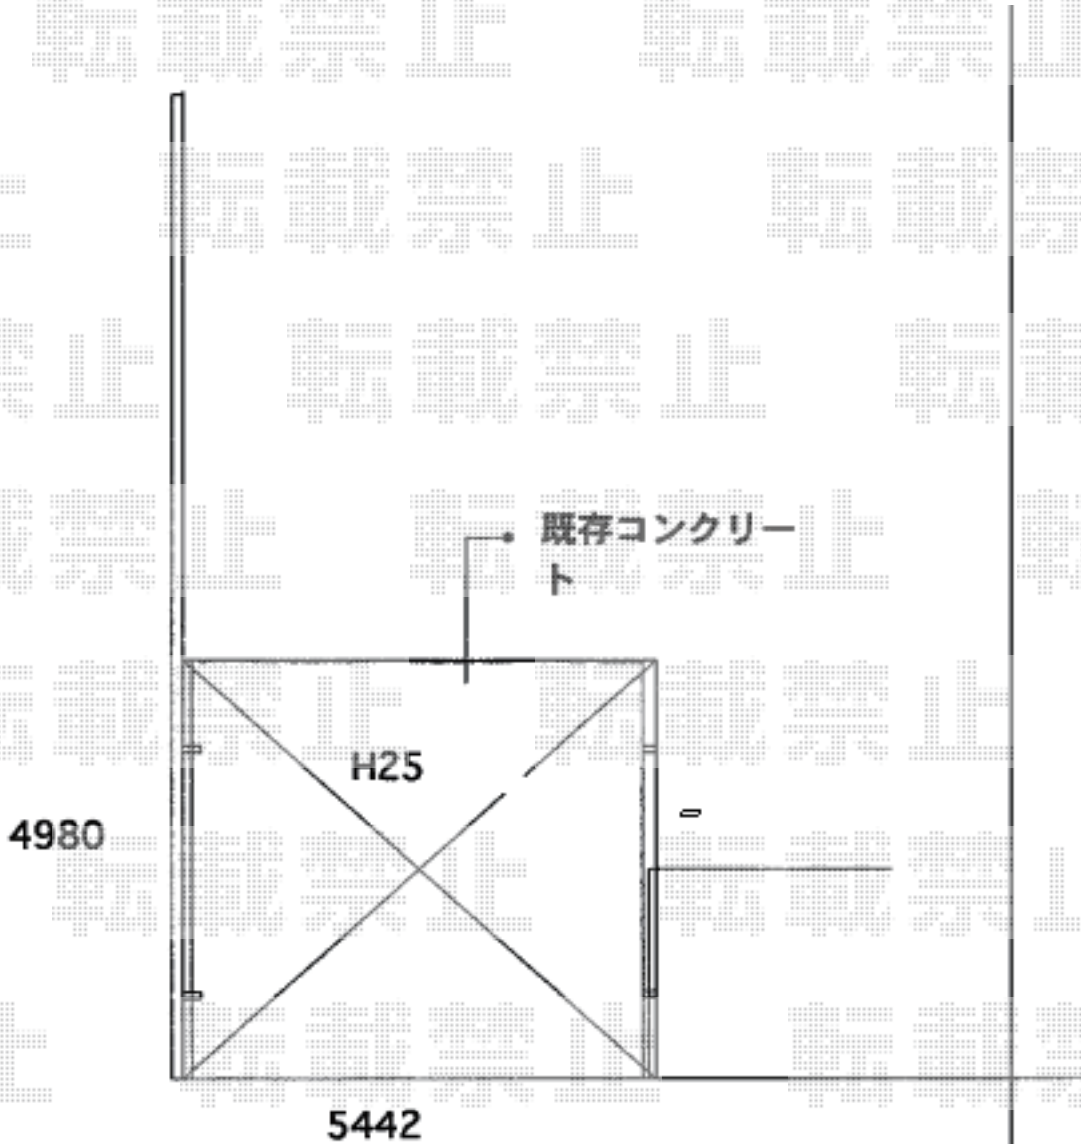

カーポート 施工概略図

LIXIL ネスカR (ラウンドスタイル) ワイド 積雪~20cm対応
幅= 5,442mm
奥行= 4,980mm
色: ナチュラルシルバー
屋根材: ポリカーボネート (クリアマット・すりガラス調)
柱仕様: ロング柱25仕様 (有効高 約2,500mm)

2019-5-604298

担当者

新西