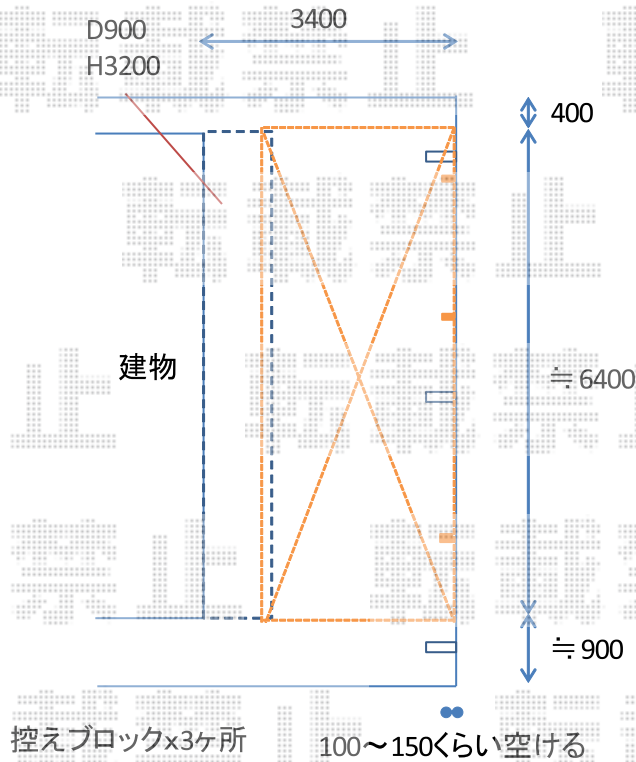

カーポート 施工概略図

LIXIL ネスカR (ラウンドスタイル) 延長 積雪~20cm対応
幅= 2,400mm
奥行= 6,392mm
色: ナチュラルシルバー
屋根材: 熱線吸収ポリカーボネート (クリアマットS・すりガラス調)
柱仕様: ロング柱25仕様 (有効高 約2,500mm)

2019-5-604313

担当者

伊野