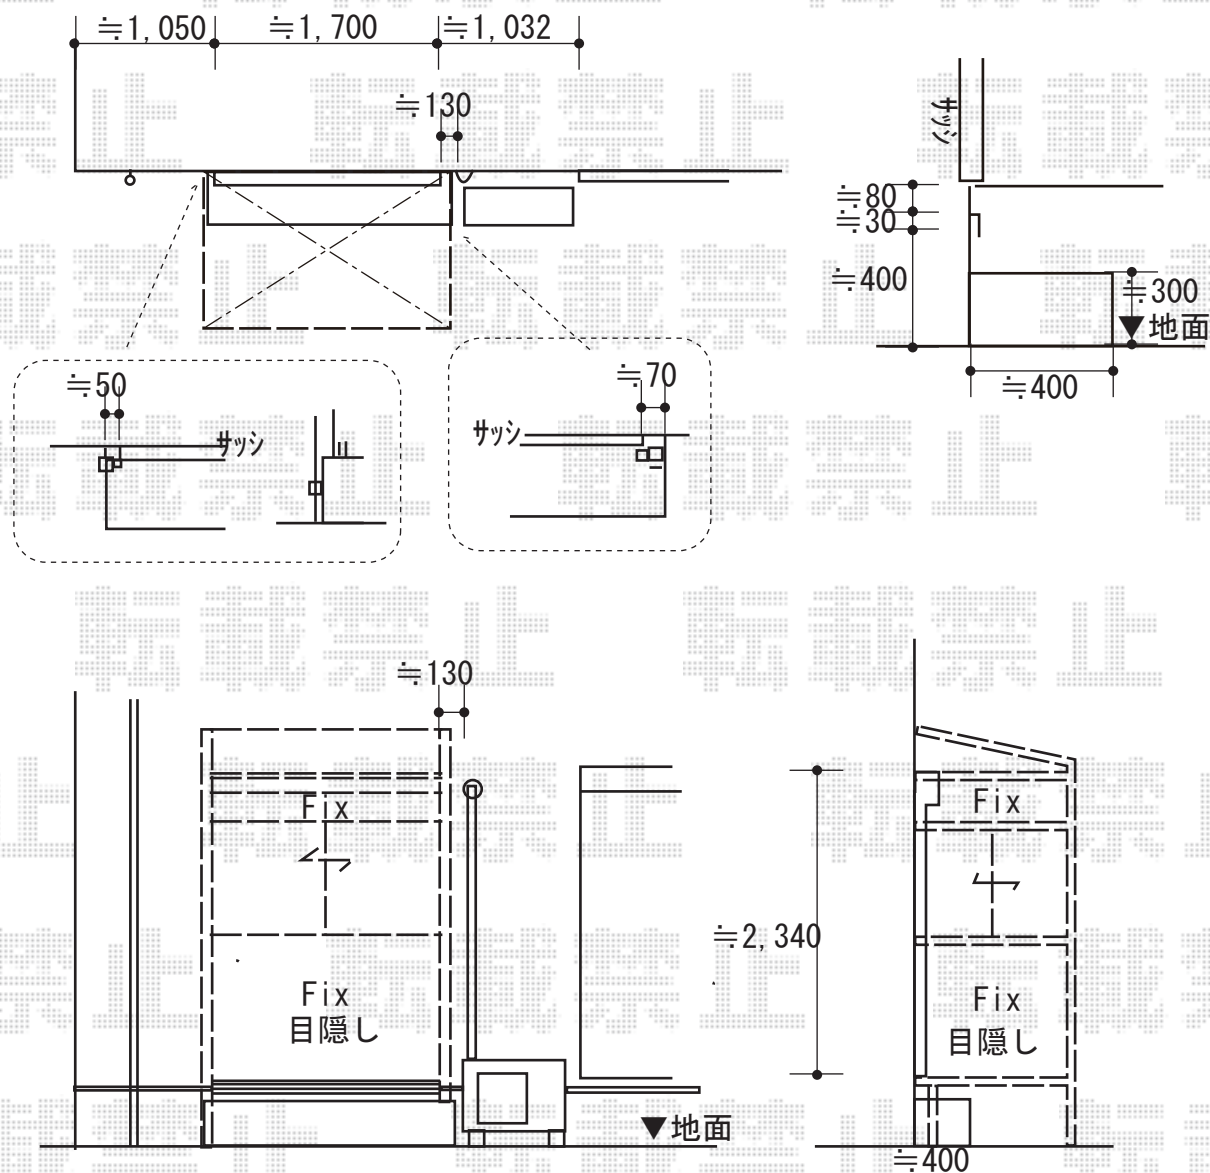

テラス囲い 施工概略図

LIXIL サニージュ F型 床納まり ランマ付 積雪~20cm対応
 寸法= 間口 関東1.0間 (1,820mm) × 出幅 4尺 (1,185mm)
 正面ユニット： 高窓 (2枚建) *網戸
 側面ユニット： 【両側面】高窓 (2枚建) *網戸
 色： シャイングレー
 屋根材： 熱線吸収ポリカーボネート (クリアマットS・すりガラス調)
 床材： クリエラスクA (人工木)
 ガラス仕様： ガラス (透明5mm) ※価格別途算出
 施工方法： 上止め仕様
 追加部材： 床長ノ躯体水切り逃げ部材
 オプション： 吊下げ物干しAセット 標準2本入りノ物干し取付棧×2セット
 カーテンレールノ目隠しパネル