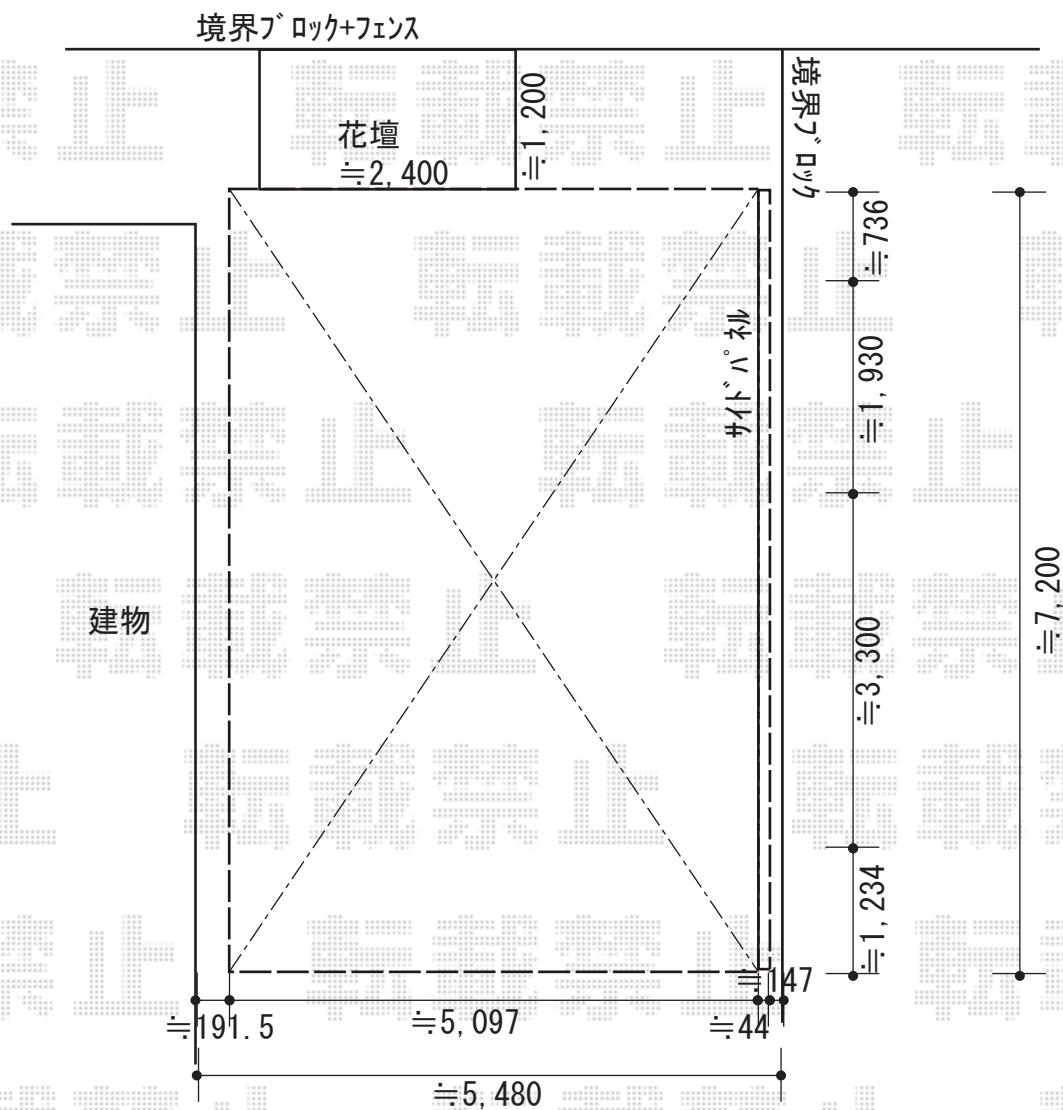

カーポート 施工概略図

YKK AP レイナツインポートグラン 延長 積雪～20cm対応
 幅= 5,097mm
 奥行= 7,200mm
 色： プラチナステン
 屋根材： 熱線遮断ポリカーボネート(クリアマット)
 柱仕様： ハイルフ柱仕様 (有効高 約2,350mm)

YKK AP レイナツインポートグラン 延長 サイドパネル
 奥行サイズ： 長さ57+長さ14
 高さ= 1,036mm
 色： プラチナステン
 パネル材： 熱線遮断ポリカーボネート (クリアマット)
 柱仕様： ハイルフ柱仕様 *間柱1本