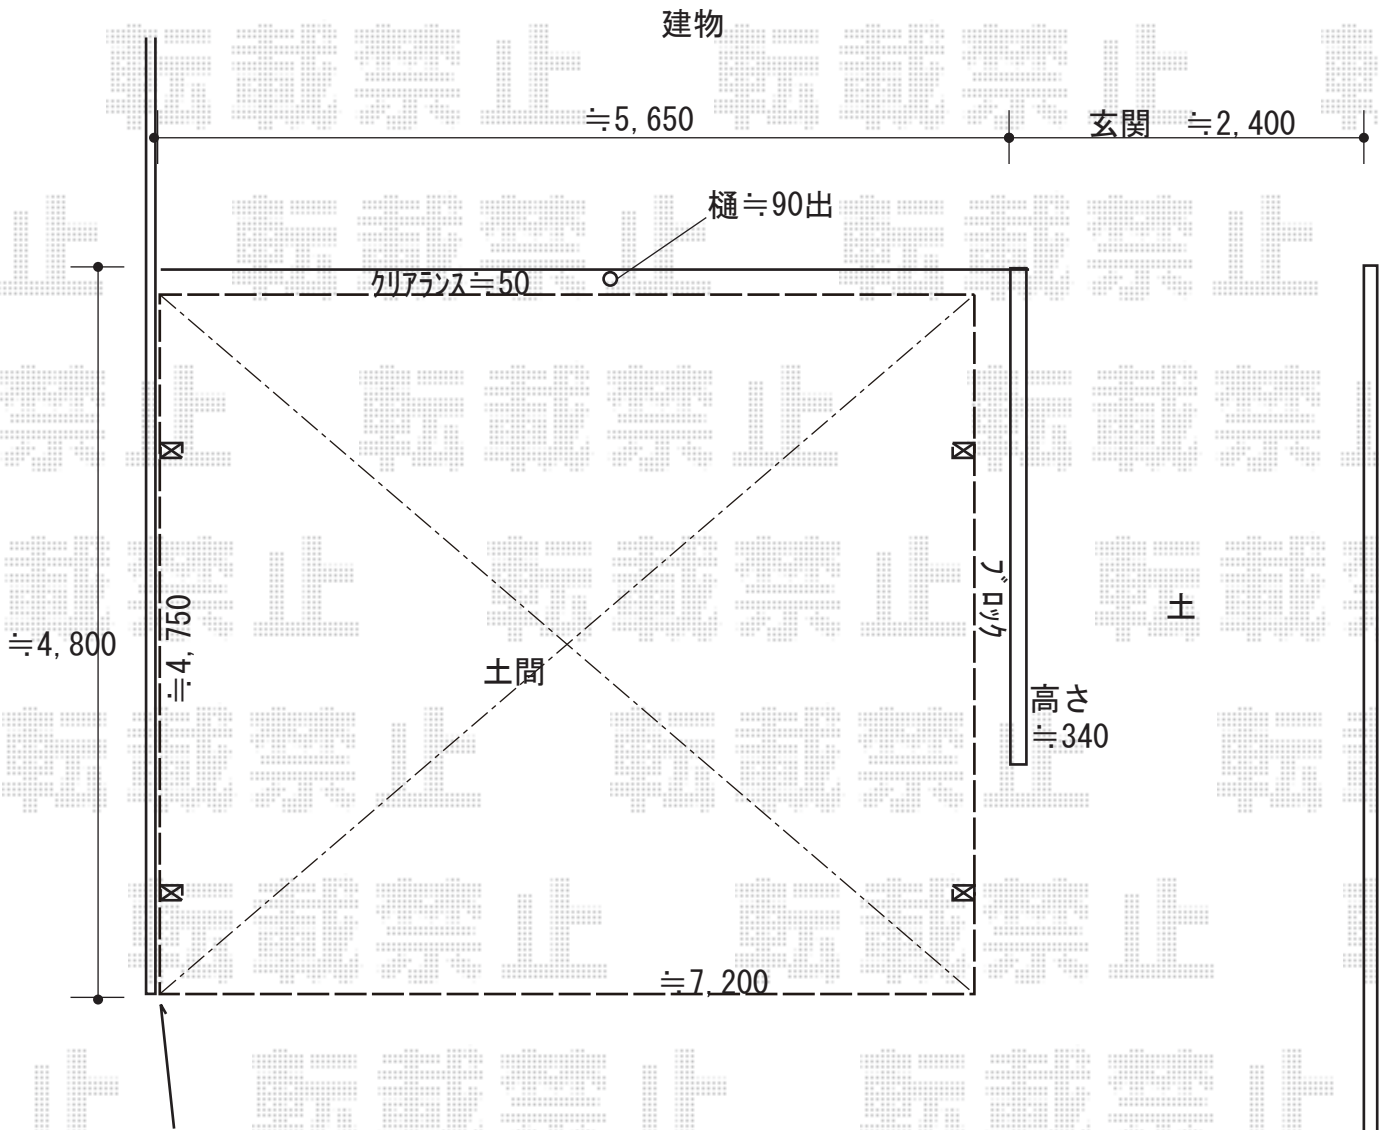

カーポート 施工概略図

サイドパネル

LIXIL ネスカR (ラウンドスタイル) ワイド 積雪~20cm対応
 幅= 5,442mm
 奥行= 4,980mm
 色: シャイングレー
 屋根材: 熱線吸収ポリカーボネート (クリアマットS・すりガラス調)
 柱仕様: 標準柱仕様 (有効高 約2,200mm)

LIXIL 【外観左】ネスカR ワイド サイドパネル
 奥行サイズ: L:50用
 高さ= 2段*H:800+800
 色: シャイングレー
 パネル材: 熱線吸収ポリカーボネート (クリアマットS・すりガラス調)
 柱仕様: 標準柱仕様/間柱1本