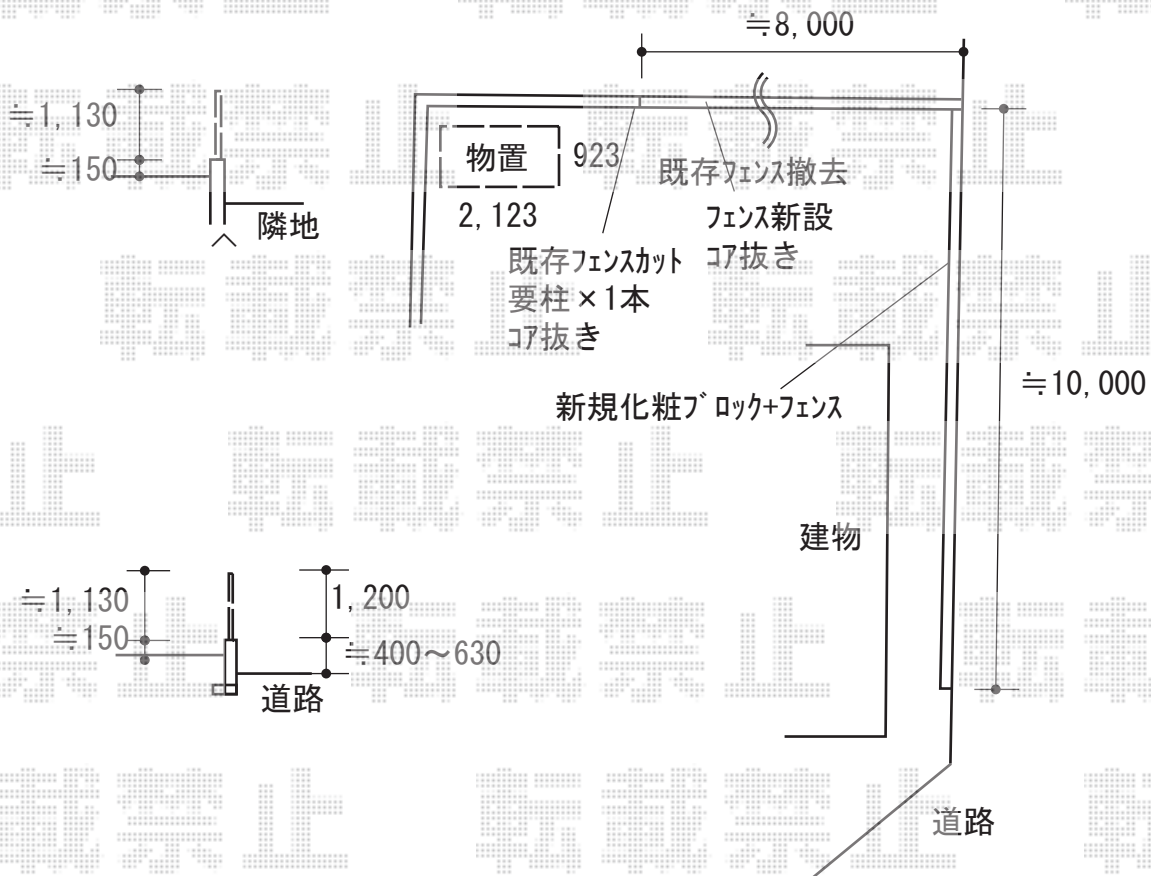

物置・フェンス 施工概略図

ダイケン ガーデンハウス DM-Z2109 一般型 2123×923×2120
 間口= 2,123mm
 奥行= 923mm
 高さ= 2,120mm
 色： ナチュラルホワイト
 屋根タイプ： 標準型
 耐荷重タイプ： 一般型
 棚タイプ： 標準棚タイプ

グローベン プラドフェンス ジョイントあり仕様 7段
 アルミ角柱： 40×40×L1,650 (mm) × 20本*1mピッチ
 アルミ用キャップ： 40角柱用 × 20個
 板材： W150×L2,000×17 (mm) × 63枚
 連結ジョイント材： W50×L2,000×t7 (mm) × 11枚
 スペース 10個入： W50×L10×t7 (mm) × 10個
 ビス 100本入： 4×L19 (mm) × 2袋
 ビス 100本入： 4×L30 (mm) × 1袋
 色： シルクアイボリー

YKK AP シンプレオフェンスT2型 縦格子16本 自由柱施工
 自由柱： T80 × 1本
 色： 【未定】

2019-5-604381

担当者

稲坂