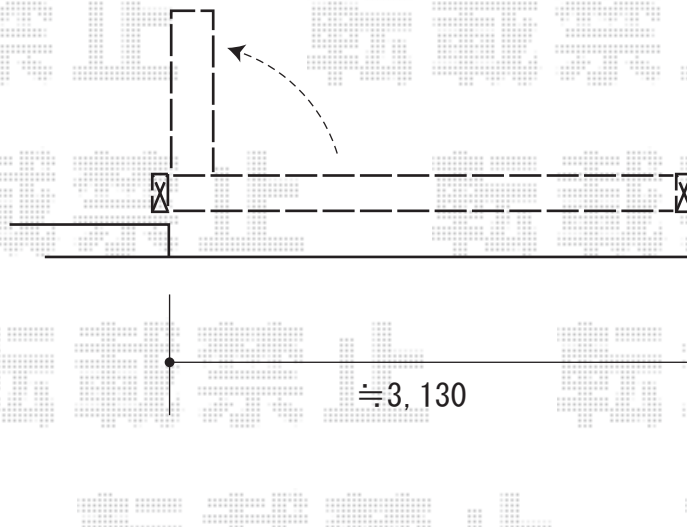

# 伸縮門扉 施工概略図

LIXIL (TOEX) アルシャインII M型 Aタイプ ノンレール 片開き 350S

開口幅= 3,292mm

全幅= 3,408mm

たたみ幅= 551mm

高さ= 1,250mm

色：【未定】

キャスター数： 2箇所

落棒数： 2本

2019-5-604386

担当者

山崎