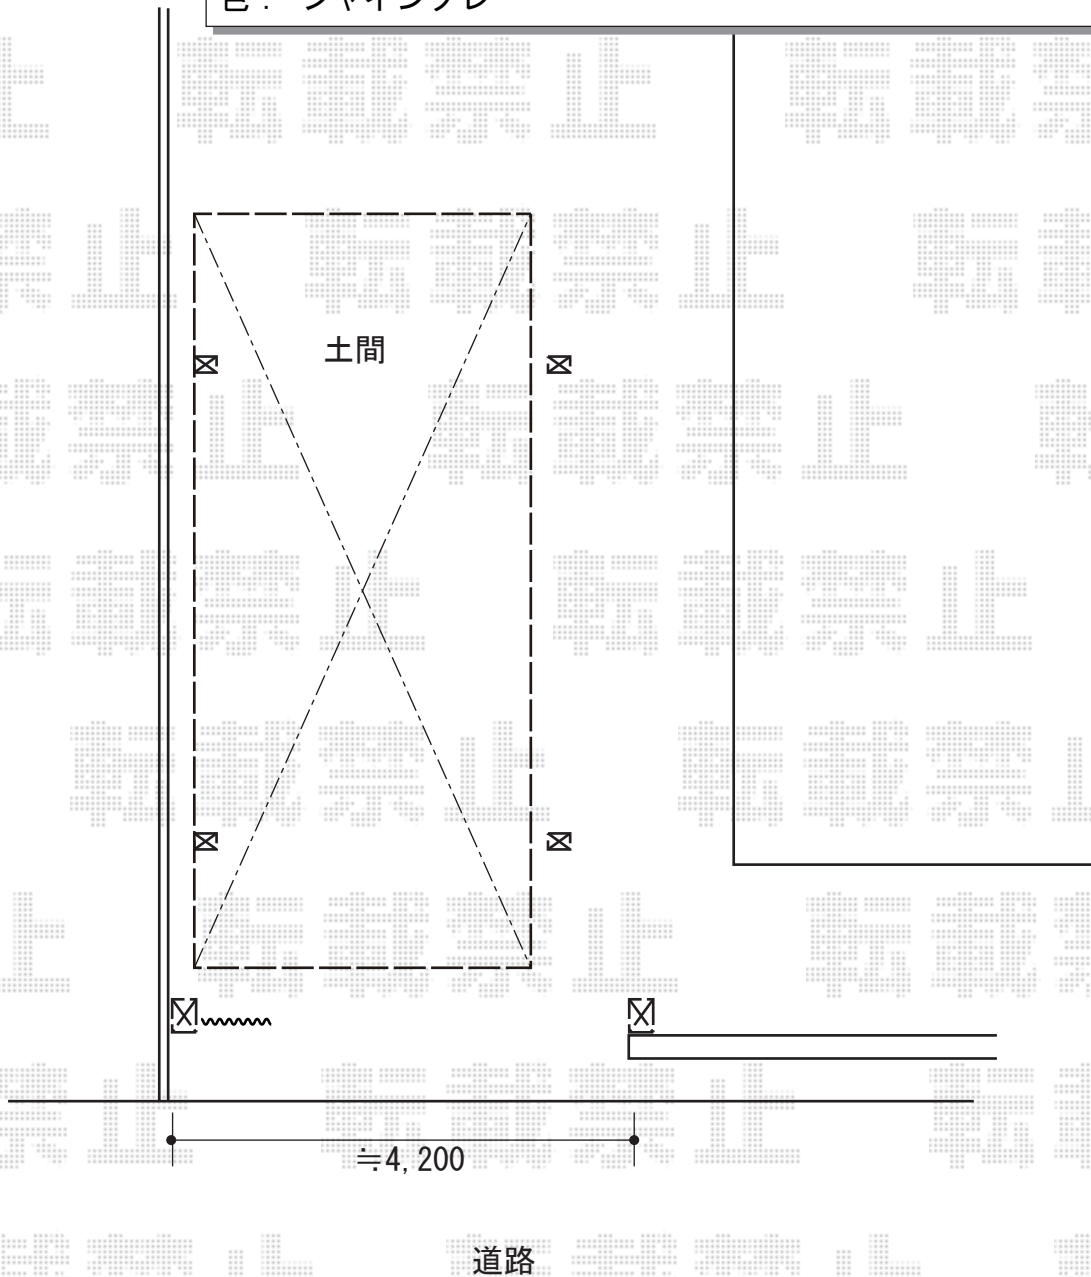

伸縮門扉・カーポート
施工概略図

LIXIL (TOEX) 【A】 アルシャインII L型 Aタイプ ノンレール 片開き 480S
開口幅= 4,592mm 全幅= 4,708mm たたみ幅= 528mm 高さ= 1,250mm
色： シャイングレー キャスター数： 3箇所 落棒数： 3本

LIXIL (トステム) 【B】 テールポートシグマIII 積雪~20cm対応
幅= 3,000mm
奥行= 5,686mm
色： シャイングレー
屋根材： 熱線吸収アクアポリカーボネート (ライトブルー)
柱仕様： ロング柱23仕様 (有効高 約2,300mm)

LIXIL (トステム) 【B】 テールポートシグマ
着脱式サポート ロング柱23用 1本入り×2セット
色： シャイングレー

2019-5-604388

担当者

木挽