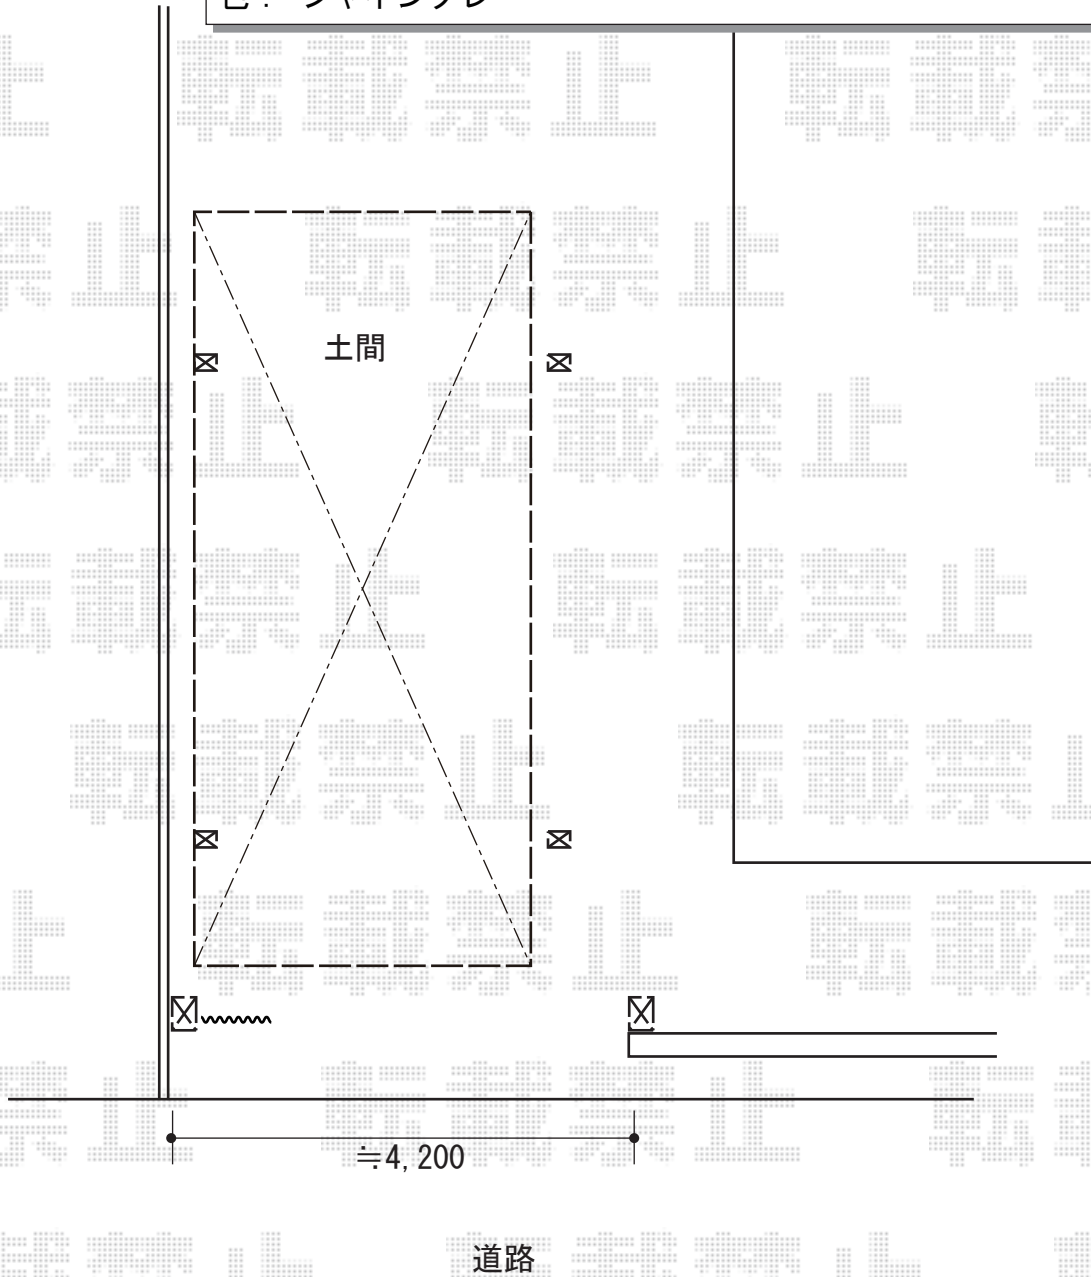

伸縮門扉・カーポート
施工概略図

LIXIL (TOEX) 【A】 アルシャインII L型 Aタイプ ノンレール 片開き 480S
開口幅= 4,592mm 全幅= 4,708mm たたみ幅= 528mm 高さ= 1,250mm
色： シャイングレー キャスター数： 3箇所 落棒数： 3本

LIXIL (トステム) 【B】 テールポートシグマIII 積雪~20cm対応
幅= 3,000mm
奥行= 5,686mm
色： シャイングレー
屋根材： 熱線吸収アクアポリカーボネート (ライトブルー)
柱仕様： ロング柱23仕様 (有効高 約2,300mm)

LIXIL (トステム) 【B】 テールポートシグマ
着脱式サポート ロング柱23用 1本入り×2セット
色： シャイングレー

2019-5-604388

担当者

木挽