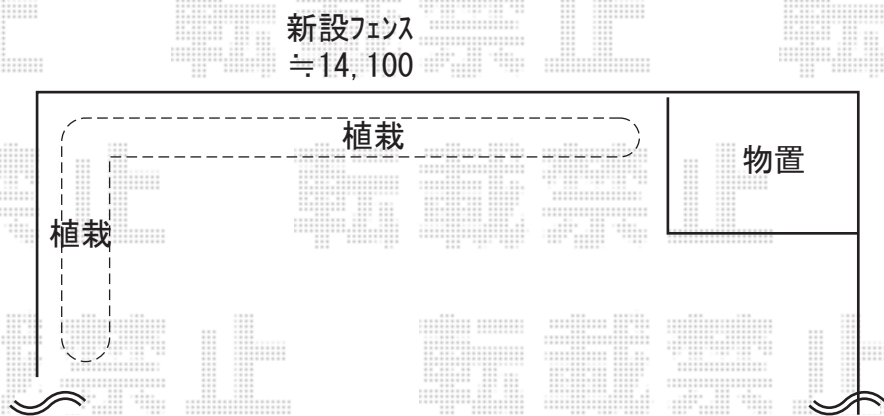

フェンス 施工概略図

LIXIL ハイミレーヌR4型フェンス フリーポールタイプ
本体1枚 (W×H) = T-8(1,975.5×720mm) × 7枚
柱: T-8 × 8本
部品セットB: T-8 × 8セット
端部キャップ: T-8 × 1セット
色: 【仮】オータムブラウン

2019-5-604417

担当者

安田