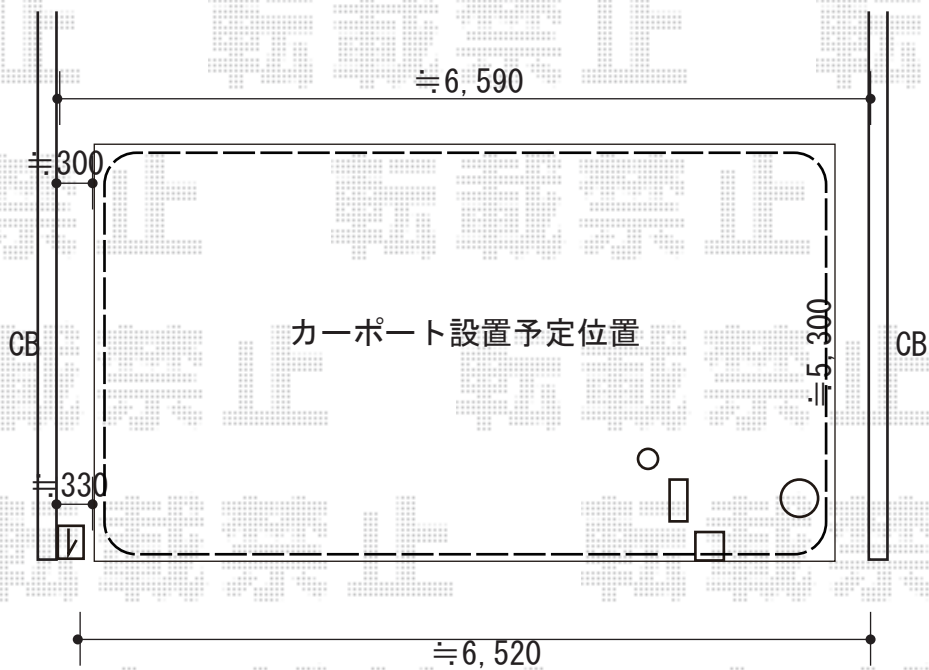

カーポート 施工概略図

YKK AP エフルージュ トリプル 積雪～20cm対応

幅= 7,108mm

奥行= 5,768mm

色： プラチナステン

屋根材： 熱線遮断ポリカーボネート(クリアマット)

柱仕様： ハイルーフ柱仕様(有効高 約2,350mm)

YKK AP エフルージュ トリプル 水平式物干し(カーポート柱用) 2本入り 標準×1セット

色： プラチナステン

2019-5-604461

担当者

伊野