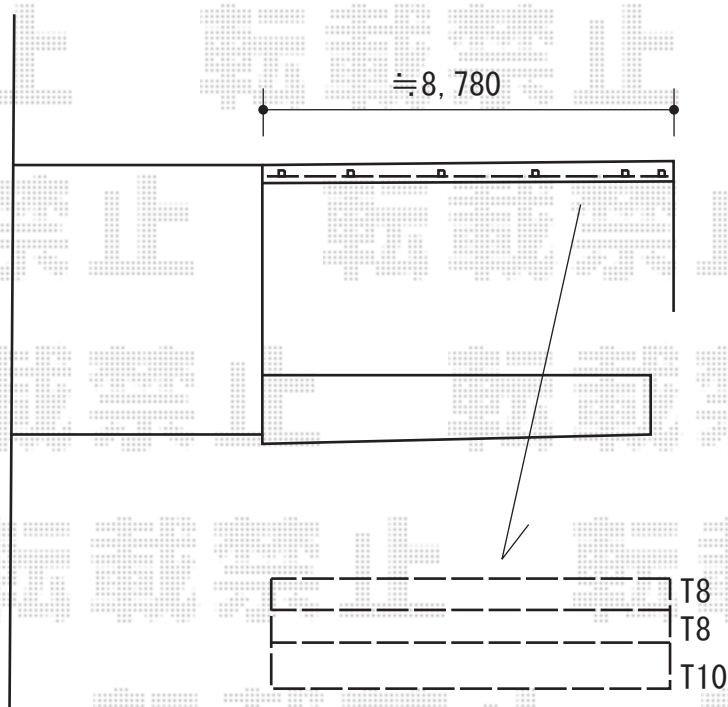

フェンス 施工概略図

Value Select ミエーネフェンス 目隠しルーバータイプ 3段支柱自立建て用 (T80+T80+T100)
本体1枚 (W×H) = T80/上段 (1,975×720mm) × 5枚
本体1枚 (W×H) = T80/中段 (1,975×720mm) × 5枚
本体1枚 (W×H) = T100/下段 (1,975×920mm) × 5枚
3段支柱 (独立専用) : T240 (2,445mm) × 6本
端部カバー : T80 × 2セット
端部カバー : T100 × 1セット
端部キャップ : (1組4個入) × 3セット
色 : サントホワイト